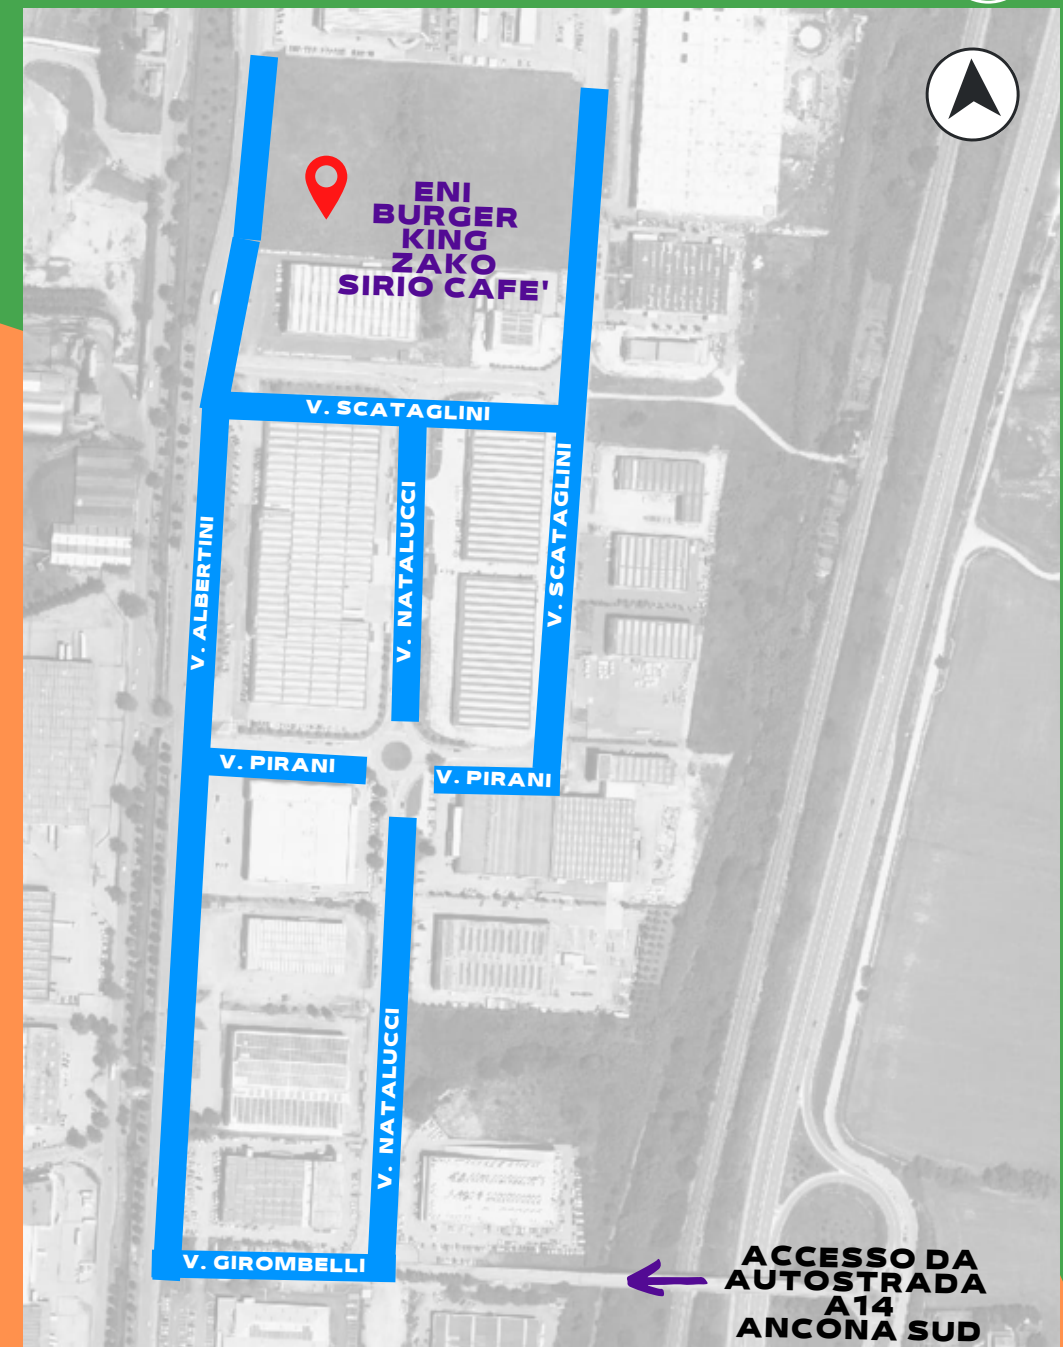

PARCHEGGIZONA SS16 COMMERCIALE BARACCOLA

Comune di Ancona

Parcheeggi linkabili alla pagina successiva

CONCERTO

VASCO

GIU

26

2022

STRADE PUBBLICHE ADIBITE ALLA SOSTA

CLICCA SU PER CONOSCERE LA POSIZIONE

- | | |
|---|---------------------------------------|
| Via Luigi Albertini | Via 1° Maggio |
| Via Ferruccio Fioretti | Via Caduti del Lavoro |
| Via Umani Giorgio | Via Ezio Tarantelli |
| Via Franco Scataglini | Via Luigi Ruggeri |
| Via Natalucci Mario | Via Flavia |
| Via Pirani Vincenzo | Via Fua' Geremia |
| Via Girombelli Arnaldo | Via Livio Cambi |
| Via S. Schiavoni | Via Giovanni Conti |
| Via Dottor Sandro Totti | Via Valenti Ghino |
| Via Roberto Bianchi | Gross Ancona |
| Via Zingaretti | |

PARCHEGGI ZONA SS16 - COMMERCIALE BARACCOLA NON SERVITI DA NAVETTE BUS

PARCHEGGI QUADRO DI INSIEME

PARCHEGGI - SETTORE A

PARCHEGGI - SETTORE B

PARCHEGGI - SETTORE C

PARCHEGGI - SETTORE D

PARCHEGGI - SETTORE E

PARCHEGGI - SETTORE F

LEGENDA

- AREE PARCHEGGI NON SERVITI DA NAVETTA BUS
- SITI RIFERIMENTO IN PROSSIMITA' DEI PARCHEGGI
- PARCHEGGIO CAMPER
- PARCHEGGIO DISABILI
- DIVIETO SOSTA E FERMATA AUTOVEICOLI - PARCHEGGIO STADIO DEL CONERO
- LUOGO EVENTO
- CASELLO AUTOSTRADA A14 USCITA ANCONA SUD