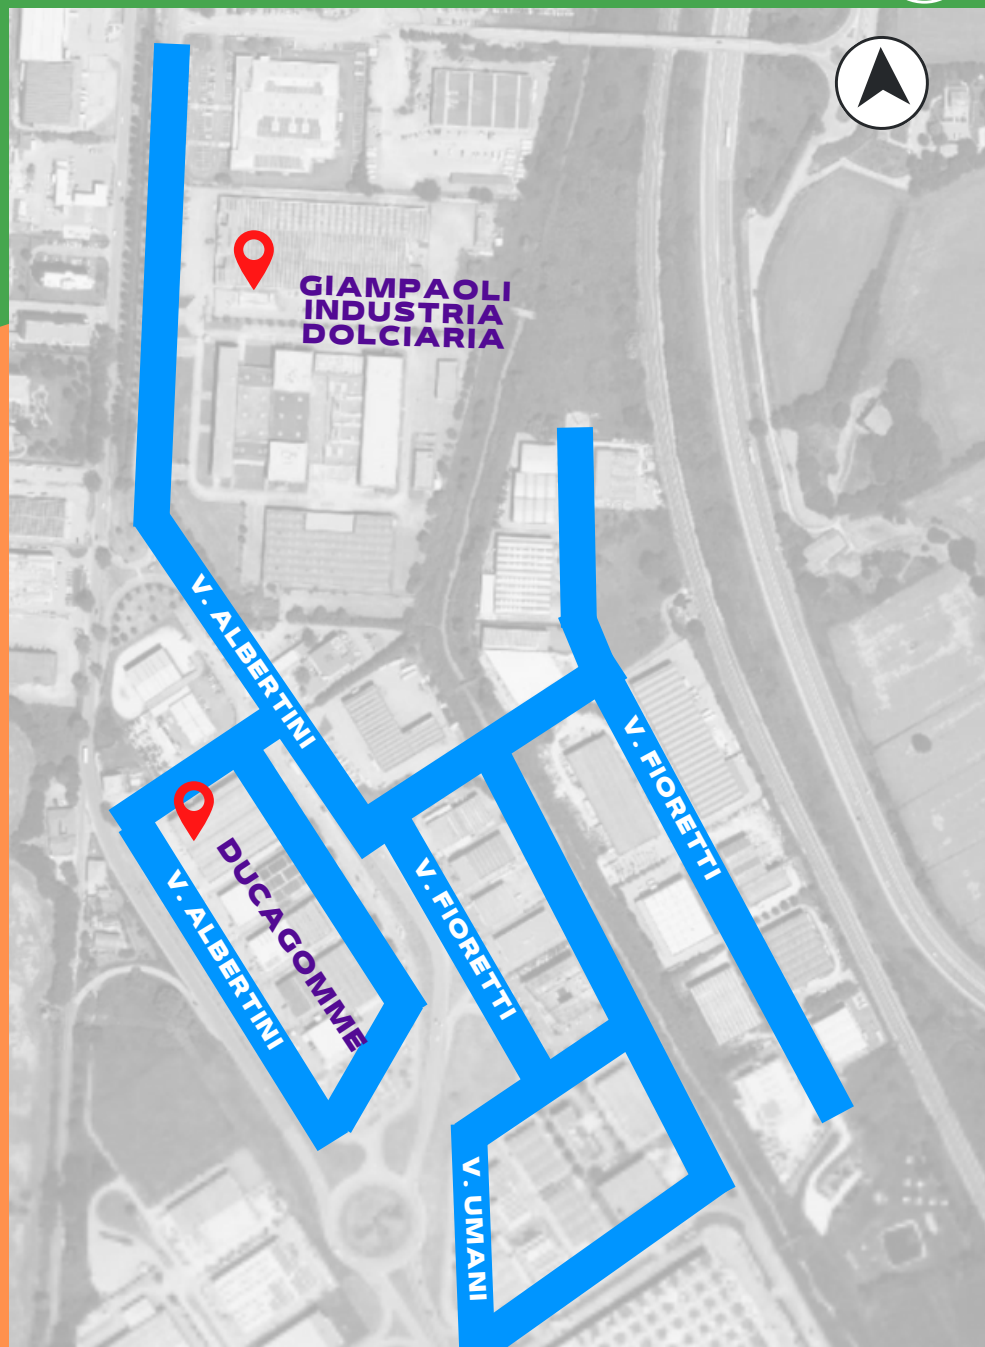

PARCHEGGIZONA SS16 COMMERCIALE BARACCOLA

Comune di Ancona

Parcheeggi linkabili alla pagina successiva

CONCERTO

VASCO

GIU

26

2022

STRADE PUBBLICHE ADIBITE ALLA SOSTA

CLICCA SU PER CONOSCERE LA POSIZIONE

- | | |
|---|---------------------------------------|
| Via Luigi Albertini | Via 1° Maggio |
| Via Ferruccio Fioretti | Via Caduti del Lavoro |
| Via Umani Giorgio | Via Ezio Tarantelli |
| Via Franco Scataglini | Via Luigi Ruggeri |
| Via Natalucci Mario | Via Flavia |
| Via Pirani Vincenzo | Via Fua' Geremia |
| Via Girombelli Arnaldo | Via Livio Cambi |
| Via S. Schiavoni | Via Giovanni Conti |
| Via Dottor Sandro Totti | Via Valenti Ghino |
| Via Roberto Bianchi | Gross Ancona |
| Via Zingaretti | |

PARCHEGGI ZONA SS16 - COMMERCIALE BARACCOLA NON SERVITI DA NAVETTE BUS

PARCHEGGI QUADRO DI INSIEME

PARCHEGGI - SETTORE A

PARCHEGGI - SETTORE B

PARCHEGGI - SETTORE C

PARCHEGGI - SETTORE D

PARCHEGGI - SETTORE E

PARCHEGGI - SETTORE F

LEGENDA

- AREE PARCHEGGI NON SERVITI DA NAVETTA BUS
- SITI RIFERIMENTO IN PROSSIMITA' DEI PARCHEGGI
- PARCHEGGIO CAMPER
- PARCHEGGIO DISABILI
- DIVIETO SOSTA E FERMATA AUTOVEICOLI - PARCHEGGIO STADIO DEL CONERO
- LUOGO EVENTO
- CASELLO AUTOSTRADA A14 USCITA ANCONA SUD