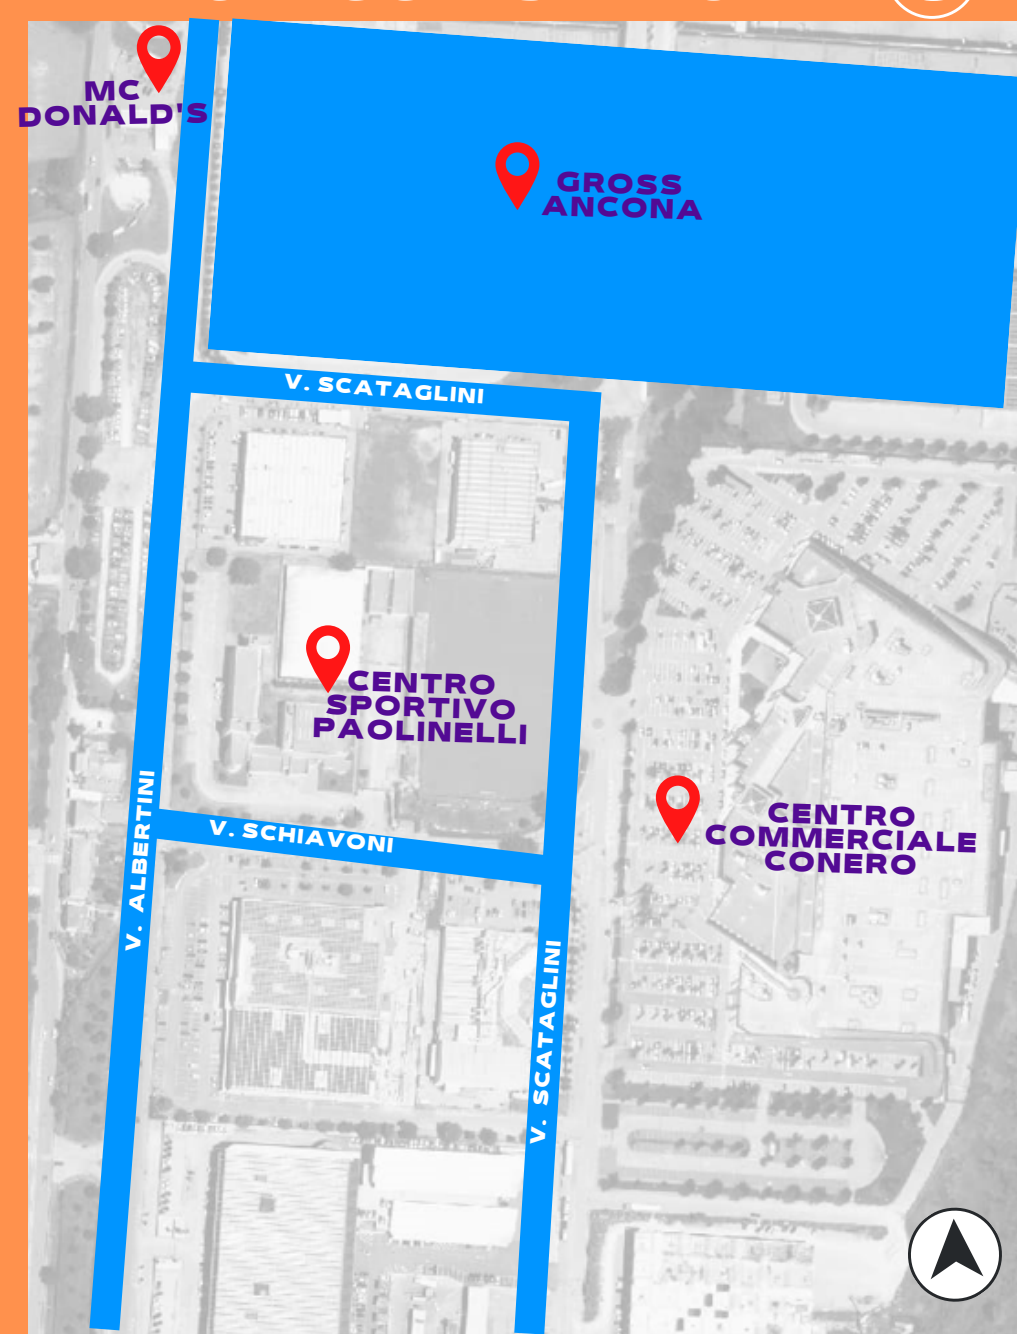

PARCHEGGIZONA SS16 COMMERCIALE BARACCOLA

Comune di Ancona

Parcheeggi linkabili alla pagina successiva

CONCERTO

VASCO

GIU

26

2022

STRADE PUBBLICHE ADIBITE ALLA SOSTA

CLICCA SU PER CONOSCERE LA POSIZIONE

- | | |
|---|---------------------------------------|
| Via Luigi Albertini | Via 1° Maggio |
| Via Ferruccio Fioretti | Via Caduti del Lavoro |
| Via Umani Giorgio | Via Ezio Tarantelli |
| Via Franco Scataglini | Via Luigi Ruggeri |
| Via Natalucci Mario | Via Flavia |
| Via Pirani Vincenzo | Via Fua' Geremia |
| Via Girombelli Arnaldo | Via Livio Cambi |
| Via S. Schiavoni | Via Giovanni Conti |
| Via Dottor Sandro Totti | Via Valenti Ghino |
| Via Roberto Bianchi | Gross Ancona |
| Via Zingaretti | |

PARCHEGGI ZONA SS16 - COMMERCIALE BARACCOLA NON SERVITI DA NAVETTE BUS

PARCHEGGI QUADRO DI INSIEME

PARCHEGGI - SETTORE A

PARCHEGGI - SETTORE B

PARCHEGGI - SETTORE C

PARCHEGGI - SETTORE D

PARCHEGGI - SETTORE E

PARCHEGGI - SETTORE F

LEGENDA

- AREE PARCHEGGI NON SERVITI DA NAVETTA BUS
- SITI RIFERIMENTO IN PROSSIMITA' DEI PARCHEGGI
- PARCHEGGIO CAMPER
- PARCHEGGIO DISABILI
- DIVIETO SOSTA E FERMATA AUTOVEICOLI - PARCHEGGIO STADIO DEL CONERO
- LUOGO EVENTO
- CASELLO AUTOSTRADA A14 USCITA ANCONA SUD