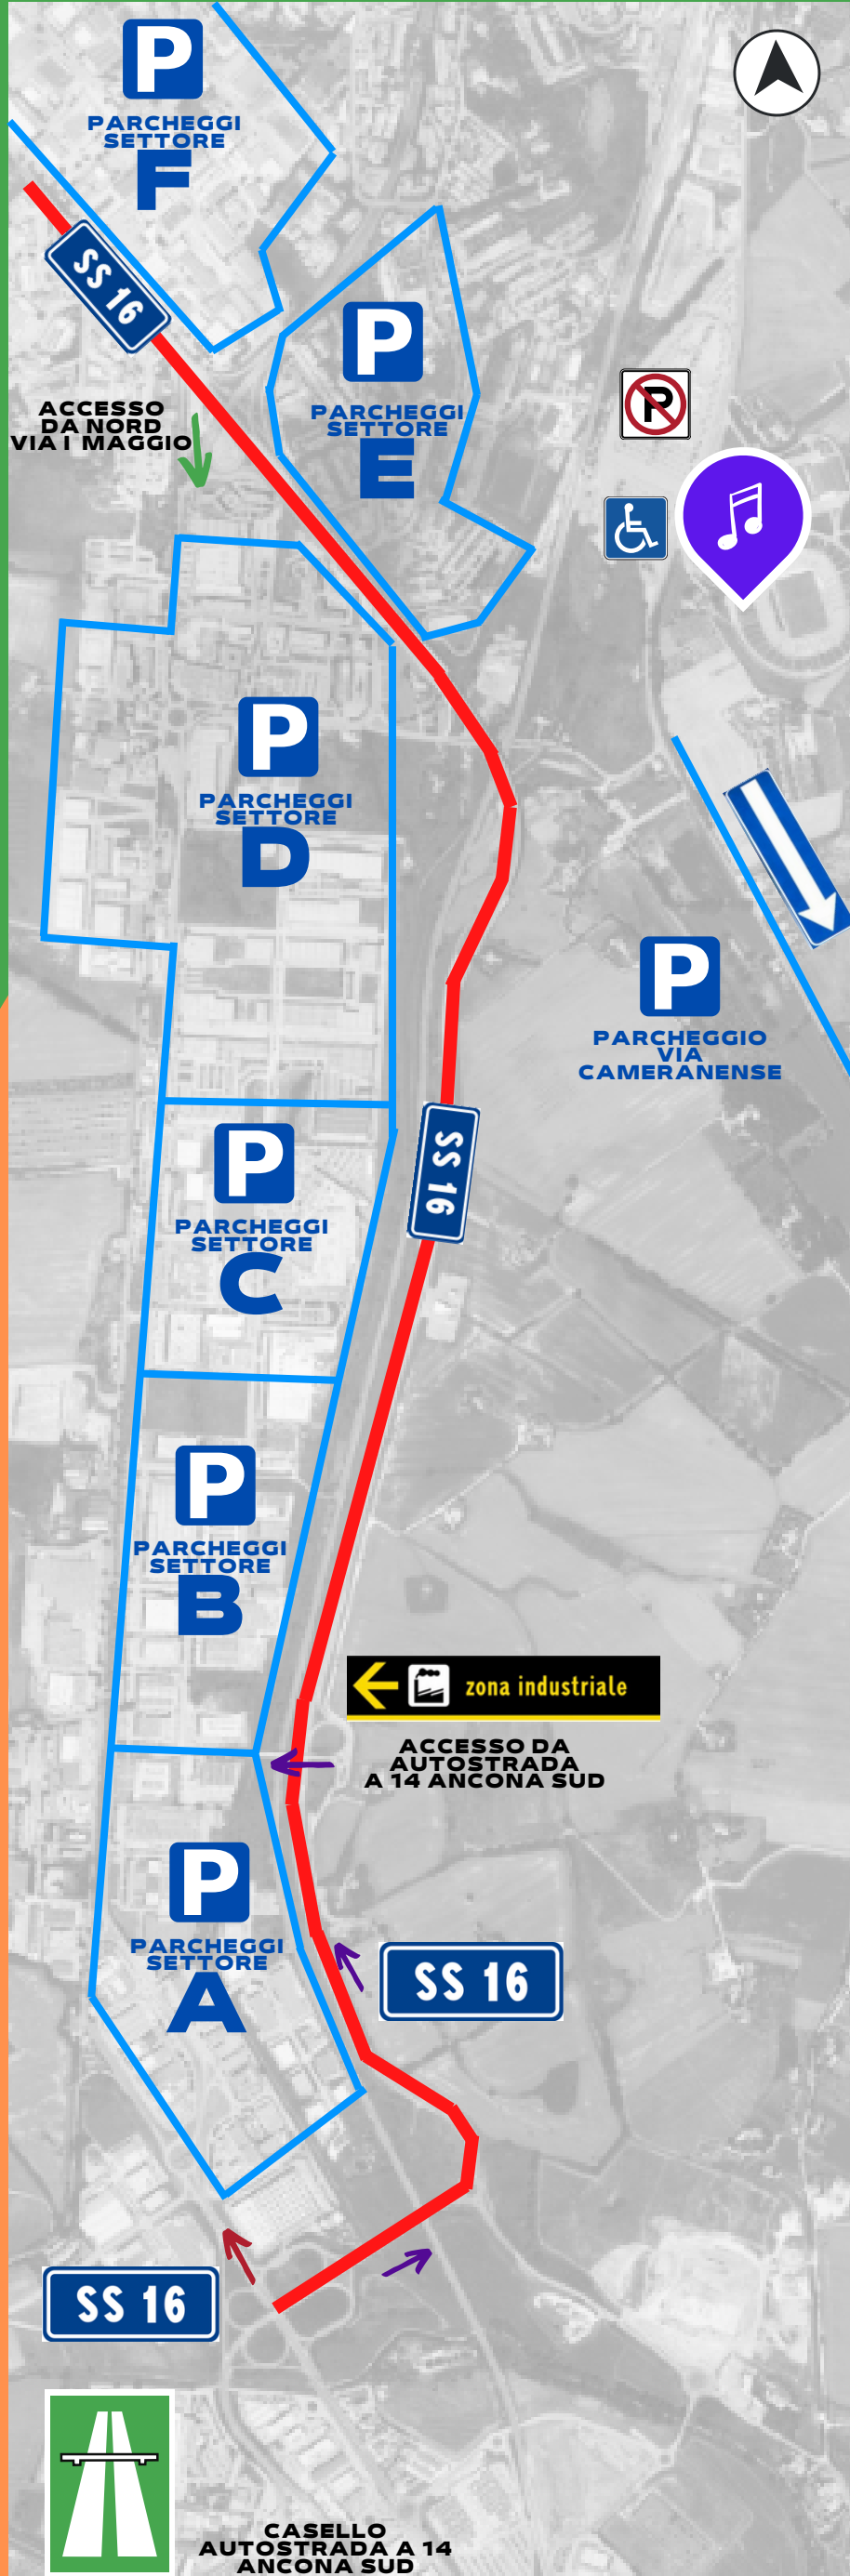

PARCHEGGIZONA SS16 COMMERCIALE BARACCOLA

Comune di Ancona

Parcheeggi linkabili alla pagina successiva

CONCERTO

VASCO

GIU

26

2022

STRADE PUBBLICHE ADIBITE ALLA SOSTA

CLICCA SU PER CONOSCERE LA POSIZIONE

- | | |
|---|---------------------------------------|
| Via Luigi Albertini | Via 1° Maggio |
| Via Ferruccio Fioretti | Via Caduti del Lavoro |
| Via Umani Giorgio | Via Ezio Tarantelli |
| Via Franco Scataglini | Via Luigi Ruggeri |
| Via Natalucci Mario | Via Flavia |
| Via Pirani Vincenzo | Via Fua' Geremia |
| Via Girombelli Arnaldo | Via Livio Cambi |
| Via S. Schiavoni | Via Giovanni Conti |
| Via Dottor Sandro Totti | Via Valenti Ghino |
| Via Roberto Bianchi | Gross Ancona |
| Via Zingaretti | |

PARCHEGGI ZONA SS16 - COMMERCIALE BARACCOLA NON SERVITI DA NAVETTE BUS

PARCHEGGI QUADRO DI INSIEME

PARCHEGGI - SETTORE A

PARCHEGGI - SETTORE B

PARCHEGGI - SETTORE C

PARCHEGGI - SETTORE D

PARCHEGGI - SETTORE E

PARCHEGGI - SETTORE F

LEGENDA

- AREE PARCHEGGI NON SERVITI DA NAVETTA BUS
- SITI RIFERIMENTO IN PROSSIMITA' DEI PARCHEGGI
- PARCHEGGIO CAMPER
- PARCHEGGIO DISABILI
- DIVIETO SOSTA E FERMATA AUTOVEICOLI - PARCHEGGIO STADIO DEL CONERO
- LUOGO EVENTO
- CASELLO AUTOSTRADA A14 USCITA ANCONA SUD