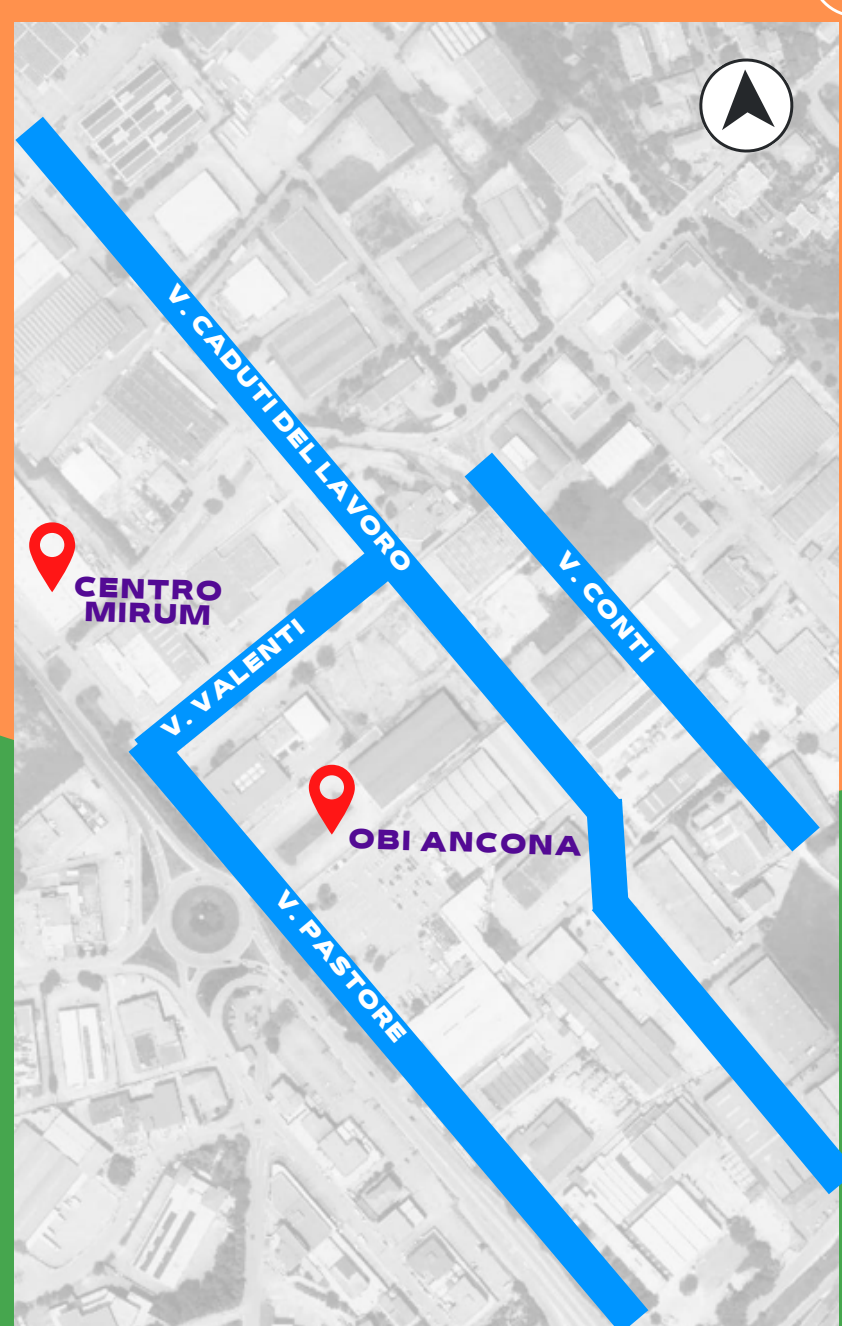

PARCHEGGIZONA SS16 COMMERCIALE BARACCOLA

Comune di Ancona

Parcheeggi linkabili alla pagina successiva

CONCERTO

VASCO

GIU

26

2022

STRADE PUBBLICHE ADIBITE ALLA SOSTA

CLICCA SU PER CONOSCERE LA POSIZIONE

- | | |
|---|---------------------------------------|
| Via Luigi Albertini | Via 1° Maggio |
| Via Ferruccio Fioretti | Via Caduti del Lavoro |
| Via Umani Giorgio | Via Ezio Tarantelli |
| Via Franco Scataglini | Via Luigi Ruggeri |
| Via Natalucci Mario | Via Flavia |
| Via Pirani Vincenzo | Via Fua' Geremia |
| Via Girombelli Arnaldo | Via Livio Cambi |
| Via S. Schiavoni | Via Giovanni Conti |
| Via Dottor Sandro Totti | Via Valenti Ghino |
| Via Roberto Bianchi | Gross Ancona |
| Via Zingaretti | |

PARCHEGGI ZONA SS16 - COMMERCIALE BARACCOLA NON SERVITI DA NAVETTE BUS

PARCHEGGI QUADRO DI INSIEME

PARCHEGGI - SETTORE A

PARCHEGGI - SETTORE B

PARCHEGGI - SETTORE C

PARCHEGGI - SETTORE D

PARCHEGGI - SETTORE E

PARCHEGGI - SETTORE F

LEGENDA

- AREE PARCHEGGI NON SERVITI DA NAVETTA BUS
- SITI RIFERIMENTO IN PROSSIMITA' DEI PARCHEGGI
- PARCHEGGIO CAMPER
- PARCHEGGIO DISABILI
- DIVIETO SOSTA E FERMATA AUTOVEICOLI - PARCHEGGIO STADIO DEL CONERO
- LUOGO EVENTO
- CASELLO AUTOSTRADA A14 USCITA ANCONA SUD