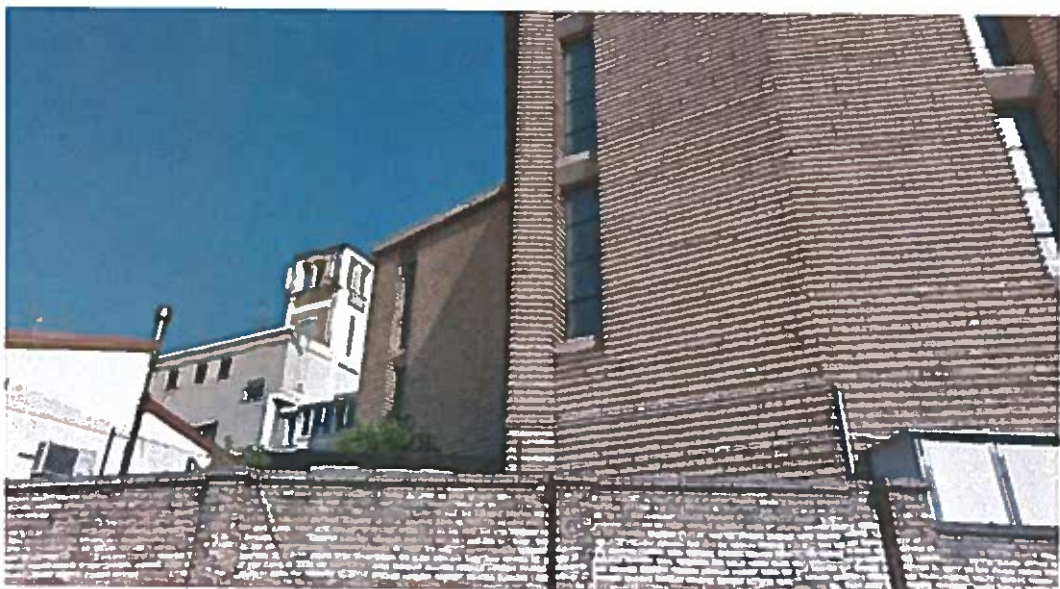

- Documentazione fotografica

Foto 1 – Area su cui è installata la SRB.

Foto 2 – Area su cui è installata la SRB.

	<p>P.zza Ettore Troilo.23 65127 Pescara Italy</p>	<p>Stazione: AN009 PIAZZALE CAMERINO</p>	<p>Data: 20/11/2017</p>
---	---	--	-----------------------------

Foto 3 –Impianto radiante.

Foto 4 – Area su cui è installata la SRB.

	P.zza Ettore Troilo.23 65127 Pescara Italy	Stazione: AN009 PIAZZALE CAMERINO	Data: 20/11/2017
---	--	--	---------------------