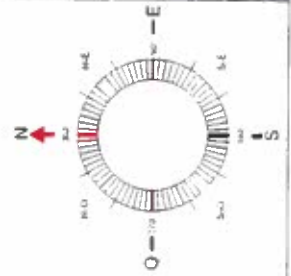

Committente		STAZIONE DI TELEFONIA CELLULARE	
		VIA GIORDANO BRUNO AN005	
Arch. Pierluigi Castri		PROGETTO ARCHITETTONICO	
		AN005_PRGARC_20171129_01.DWG	
ZTE		VIA GIORDANO BRUNO 53 - ANCONA	
REVISIONE		DESCRIZIONE	
1		A.P.	
2		APPR. PERMIT	
		APPR. P.M.	
		APPR. PE	
		02