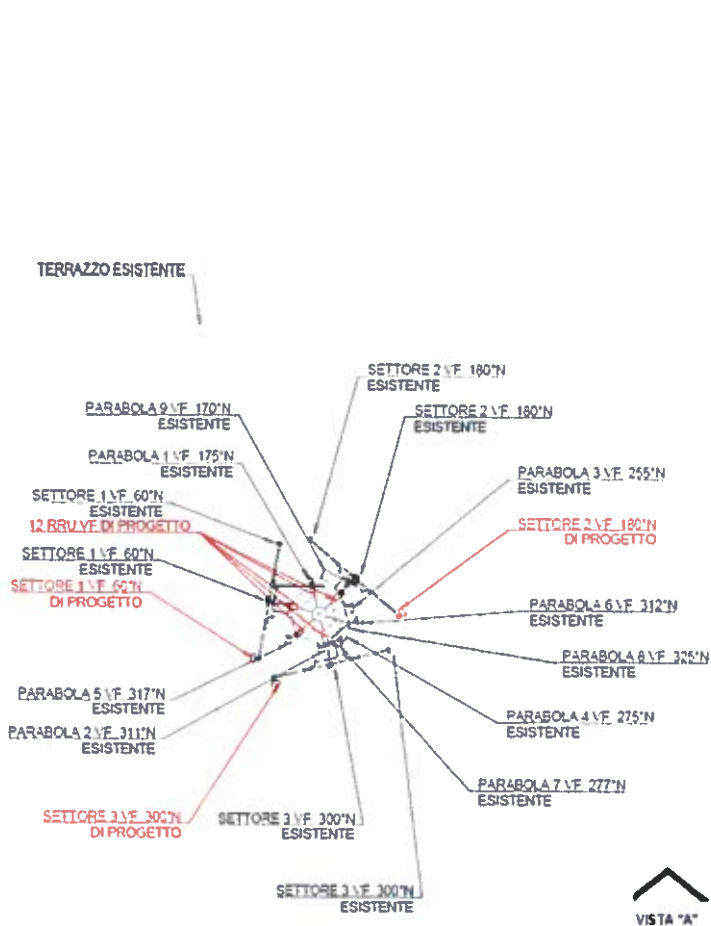

COMUNE DI ANCONA (AN)
ESTRATTO PIANO ANTENNE
VODAFONE SCHEDA N 8
CODICE 3407

VISTA "A"

VISTA "B"

Ante Operam

Post Operam