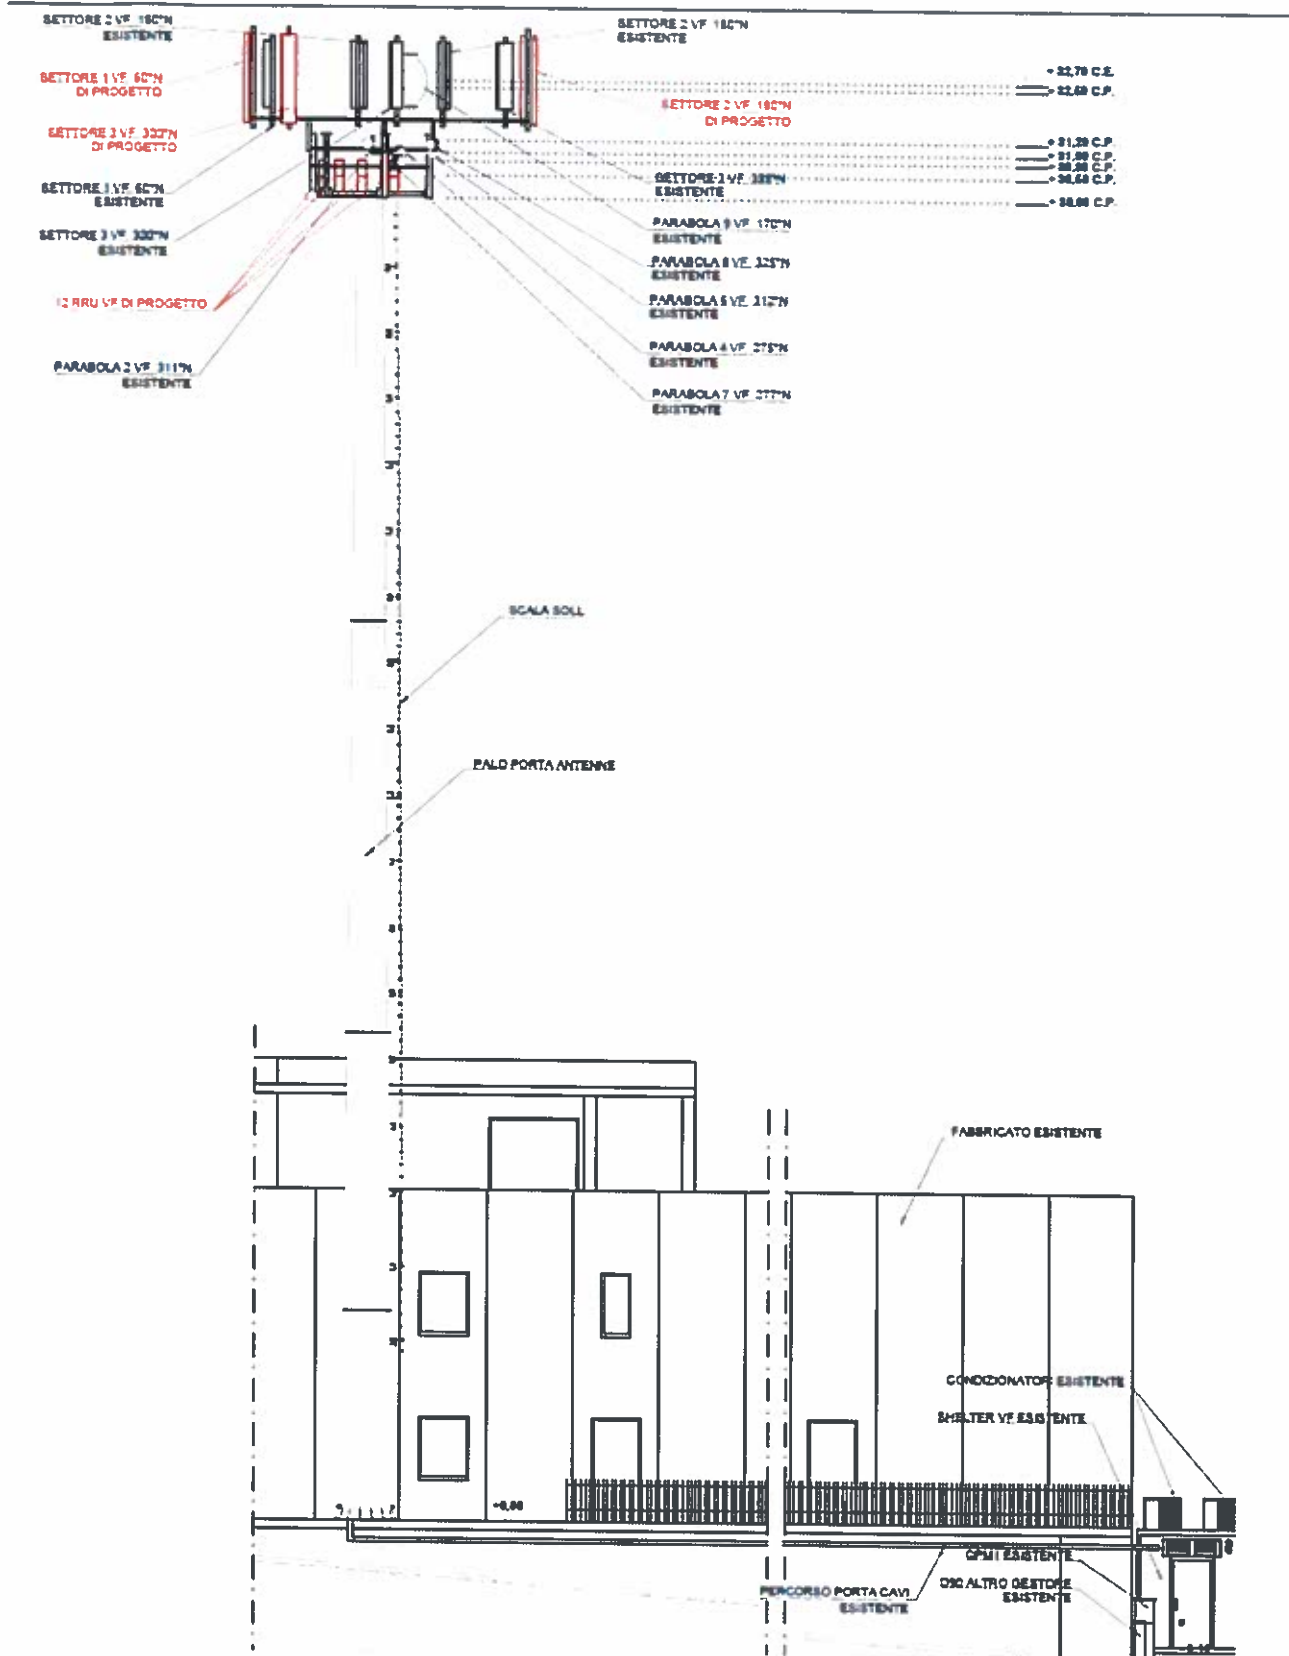

COMUNE DI ANCONA (AN)
ESTRATTO PIANO ANTENNE
VODAFONE SCHEDA N 8
CODICE 3407

VISTA "A"

VISTA "B"

Ante Operam

Post Operam