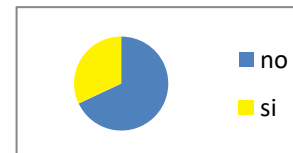

### GRADIMENTO PIATTO PER PIATTO

#### INSALATA DI CAVOLO CAPPUCCIO

INFANZIA +PRIMARIA

gradimento	% di consumo
no	84%
si	16%

INFANZIA

gradimento	% di consumo
no	87%
si	13%

PRIMARIA

gradimento	% di consumo
no	81%
si	19%

#### CAROTE JULIENNE

INFANZIA +PRIMARIA

gradimento	% di consumo
no	48%
si	52%

INFANZIA

gradimento	% di consumo
no	68%
si	32%

PRIMARIA

gradimento	% di consumo
no	27%
si	73%

**INFANZIA +PRIMARIA**