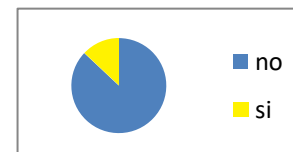

### GRADIMENTO PIATTO PER PIATTO

#### INSALATA DI CAVOLO CAPPUCCIO

INFANZIA +PRIMARIA

gradimento	% di consumo
no	84%
si	16%

INFANZIA

gradimento	% di consumo
no	87%
si	13%

PRIMARIA

gradimento	% di consumo
no	81%
si	19%