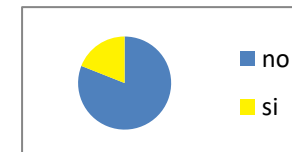

### GRADIMENTO PIATTO PER PIATTO

#### INSALATA DI CAVOLO CAPPUCCIO

INFANZIA +PRIMARIA

gradimento	% di consumo
no	84%
si	16%

INFANZIA

gradimento	% di consumo
no	87%
si	13%

PRIMARIA

gradimento	% di consumo
no	81%
si	19%

#### CAROTE JULIENNE

INFANZIA +PRIMARIA

gradimento	% di consumo
no	48%
si	52%

INFANZIA

gradimento	% di consumo
no	68%
si	32%

PRIMARIA

gradimento	% di consumo
no	27%
si	73%

**INFANZIA +PRIMARIA**