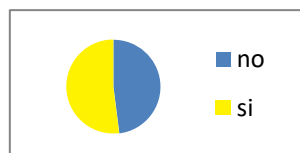

### GRADIMENTO PIATTO PER PIATTO

#### INSALATA DI CAVOLO CAPPUCCIO

INFANZIA +PRIMARIA

gradimento	% di consumo
no	84%
si	16%

INFANZIA

gradimento	% di consumo
no	87%
si	13%

PRIMARIA

gradimento	% di consumo
no	81%
si	19%

#### CAROTE JULIENNE

INFANZIA +PRIMARIA

gradimento	% di consumo
no	48%
si	52%

INFANZIA

gradimento	% di consumo
no	68%
si	32%

PRIMARIA

gradimento	% di consumo
no	27%
si	73%

**INFANZIA +PRIMARIA**