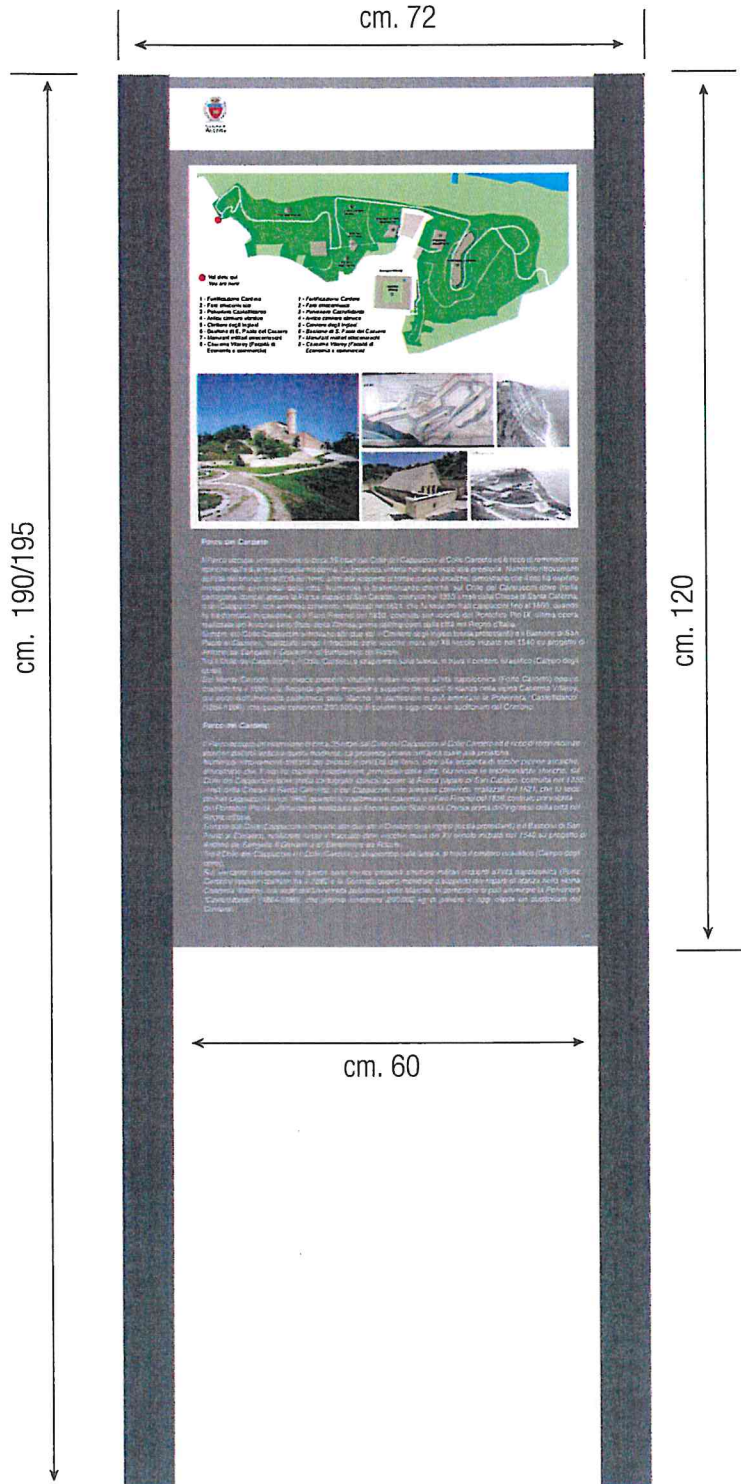

Modelli del sistema

Modello CTG
Tabella cm.72x120h (visibile cm. 60x120)
2 montanti tubolari cm 7x3
Fissaggio con plinti a terra