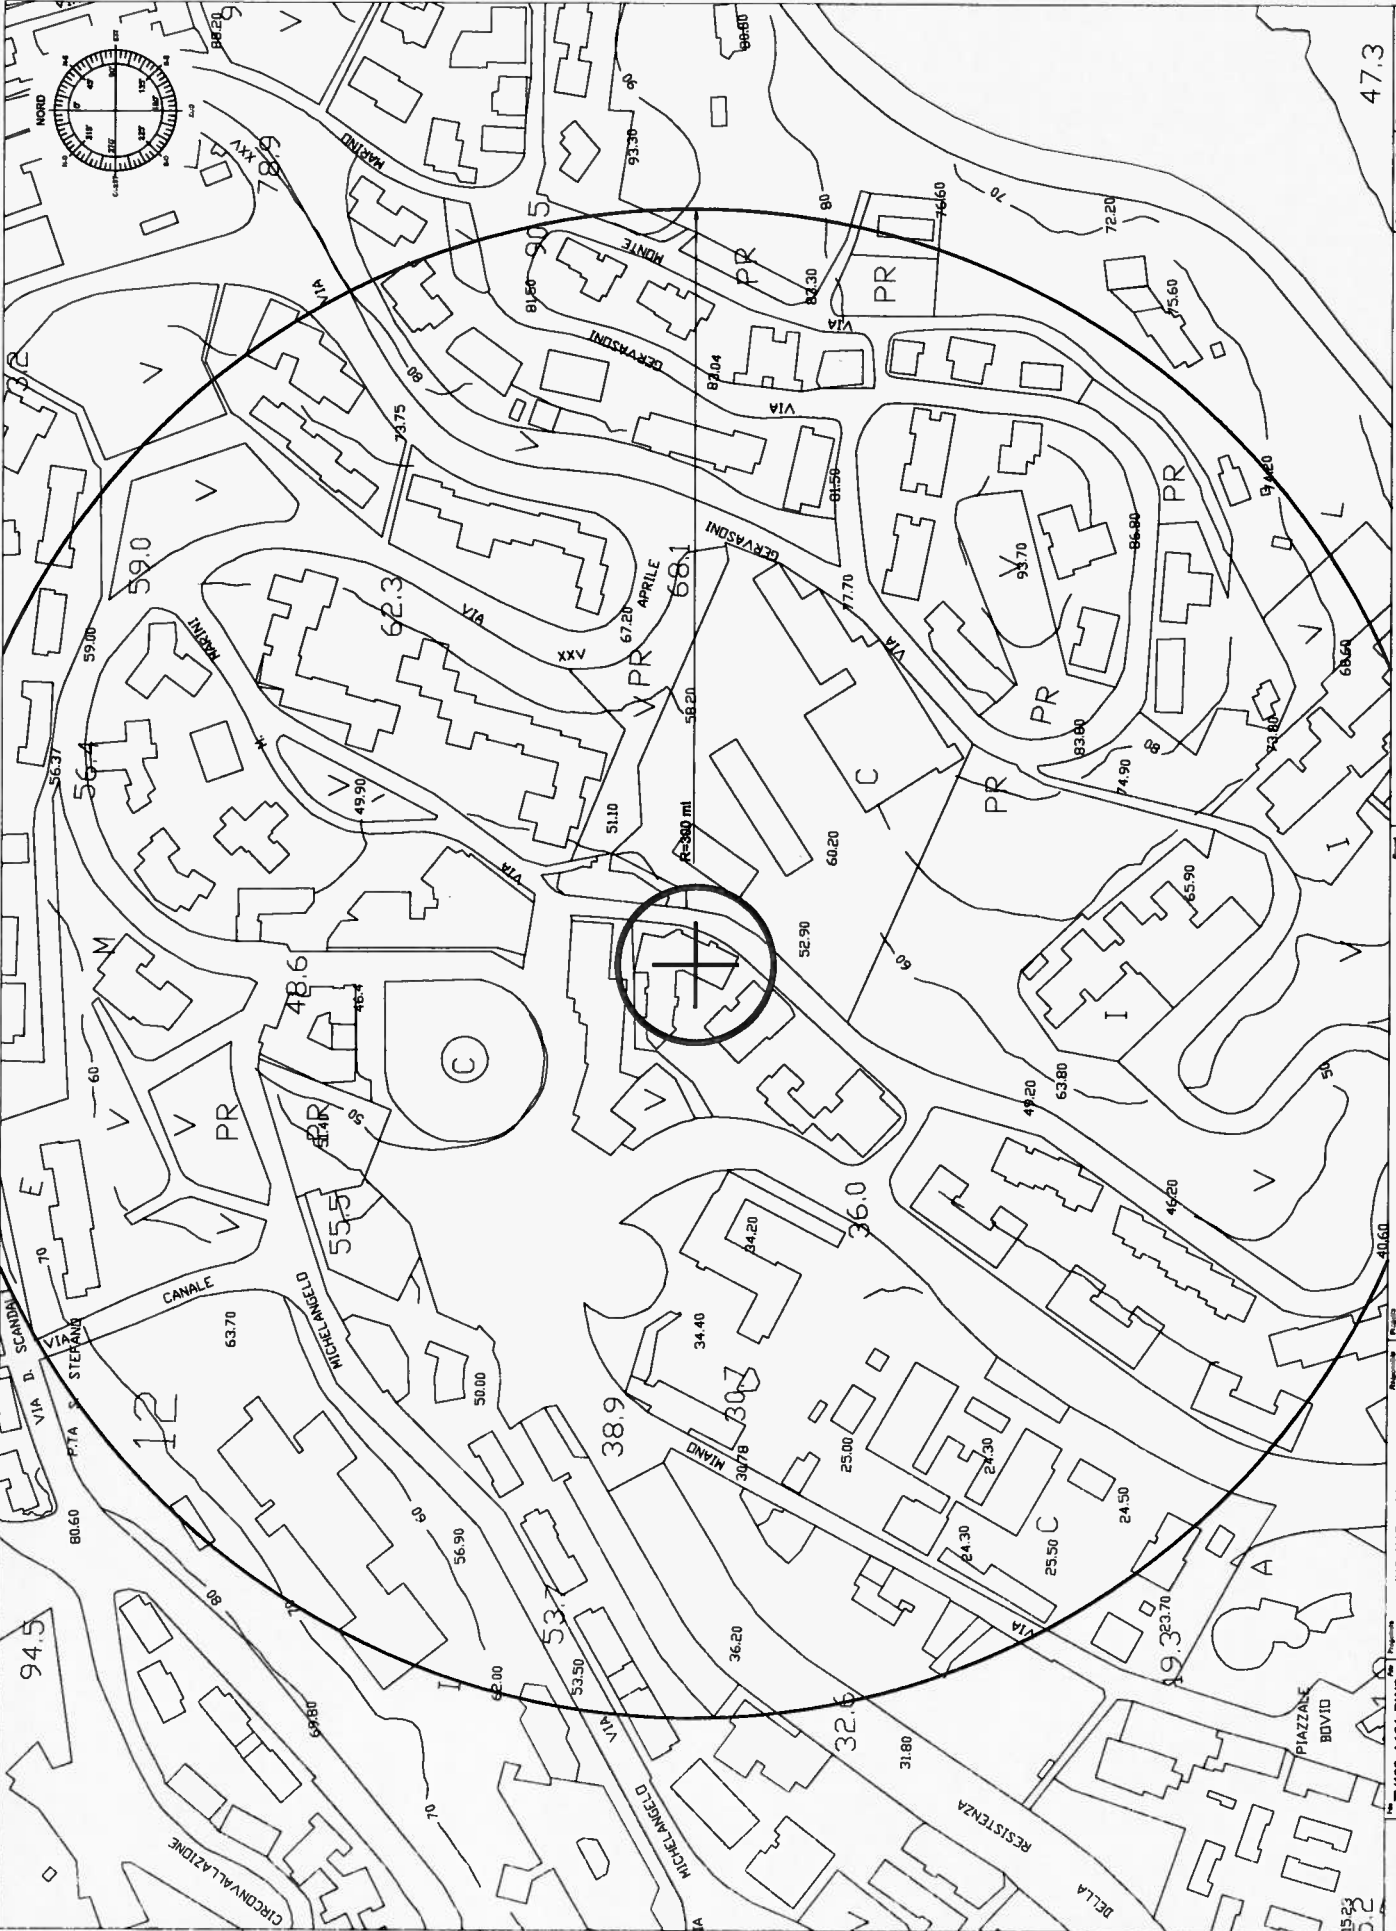

PLANIMETRIA GENERALE  
 SCALA 1:500

TV132 AA01

PLANIMETRIA CON I PUNTI DI VISTA FOTOGRAFICI

Progetto	Autore	Client
TV132_AA01.DWG	ING. MARCO DISCACCIA TI	AN 34 - AN GALLERIA
Scale	Scale	Scale
1:500	1:500	1:500
01	01	01
05/06/2013	05/06/2013	05/06/2013
01	01	01
01	01	01

	Destudio s.r.l.	Ing. Marco Discacciati	AN 34 - AN GALLERIA	MAPPA CON RAGGIO DEI 300 MT	TV132 AA04
	14.00 04.00	1:2000	05/08/2013	PROGETTO PRELIMINARE	47.3
	04.00	04.00	04.00	04.00	04.00