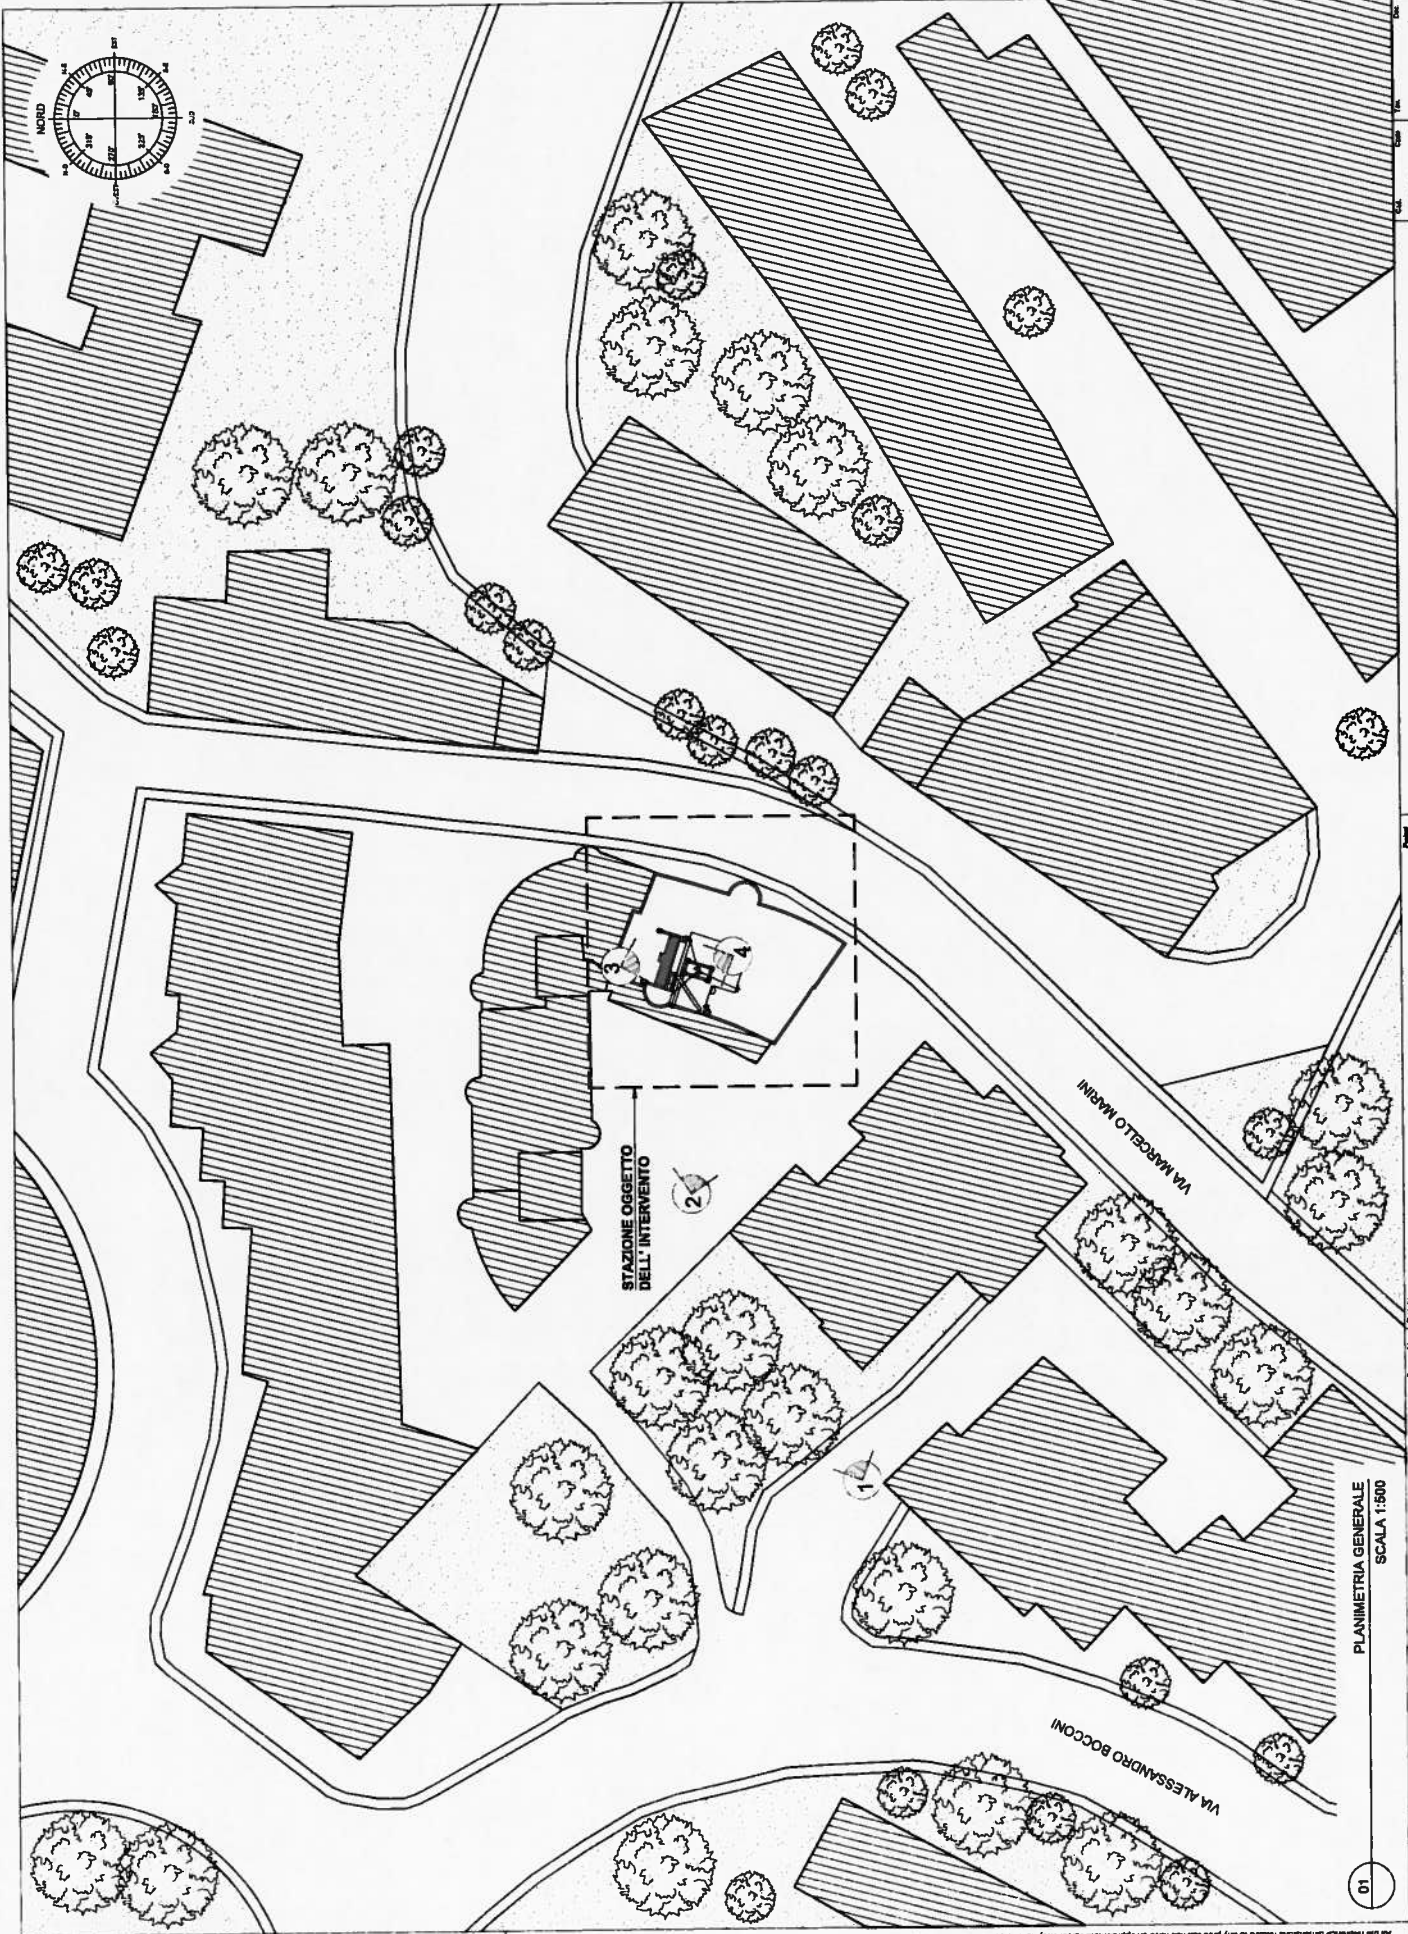

PLANIMETRIA GENERALE
SCALA 1:500

TV132 AA01

PLANIMETRIA CON I PUNTI DI VISTA FOTOGRAFICI

Progetto	Autore	Client
TV132_AA01.DWG	ING. MARCO DISCACCIA TI	AN 34 - AN GALLERIA
Scale	Scale	Scale
1:500	1:500	1:500
01	01	01
05/06/2013	05/06/2013	05/06/2013
01	01	01
01	01	01