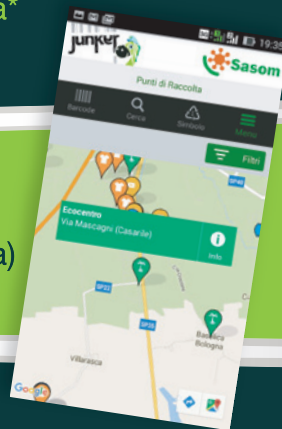

## COME FUNZIONA

Riconoscimento **istantaneo** del prodotto e indicazioni di **smaltimento**

Calendari della raccolta **porta a porta** nella tua via\*

**Geolocalizzazione**  
(Isole ecologiche e punti di raccolta)

Puoi segnalare gli **ecopoint** della tua zona  
(pile, RAEE, abiti etc.)

[www.junkerapp.it](http://www.junkerapp.it)