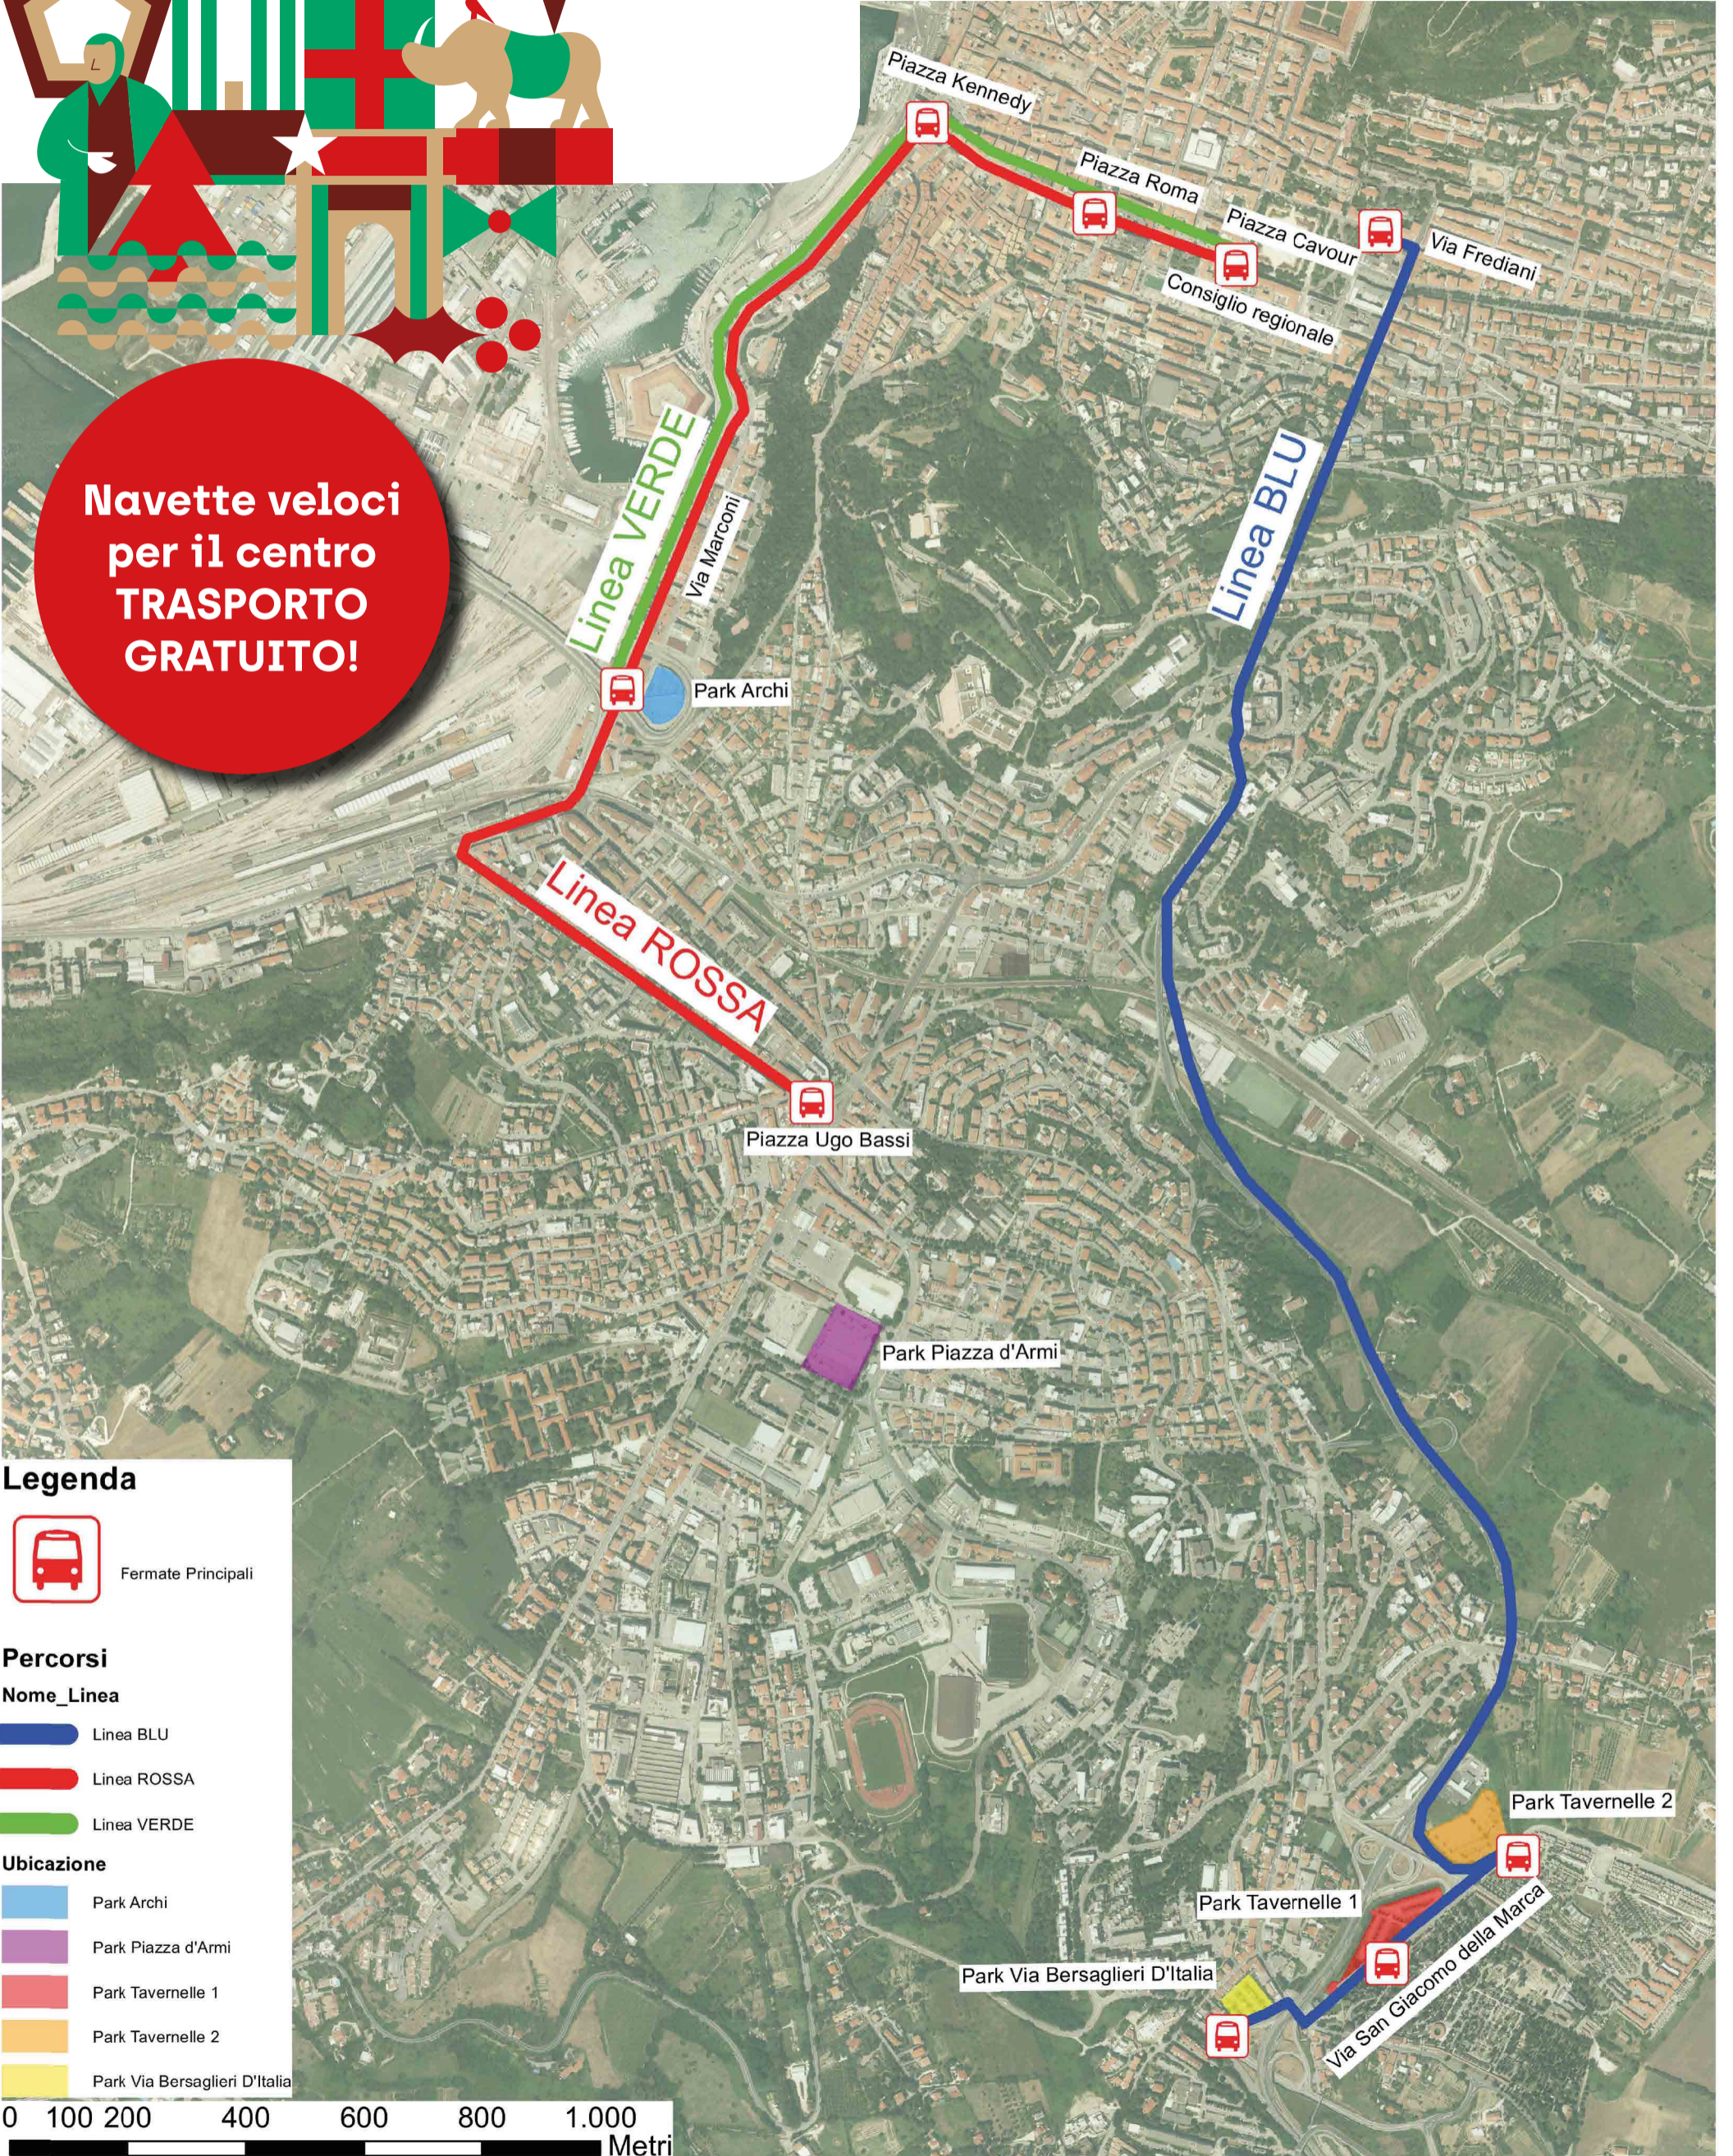

bianco 20 22 CONATALE

Comune
di Ancona

**Navette veloci
per il centro
TRASPORTO
GRATUITO!**

Legenda

Percorsi

Nome_Linea

- Linea BLU
- Linea ROSSA
- Linea VERDE

Ubicazione

- Park Archi
- Park Piazza d'Armi
- Park Tavernelle 1
- Park Tavernelle 2
- Park Via Bersaglieri D'Italia