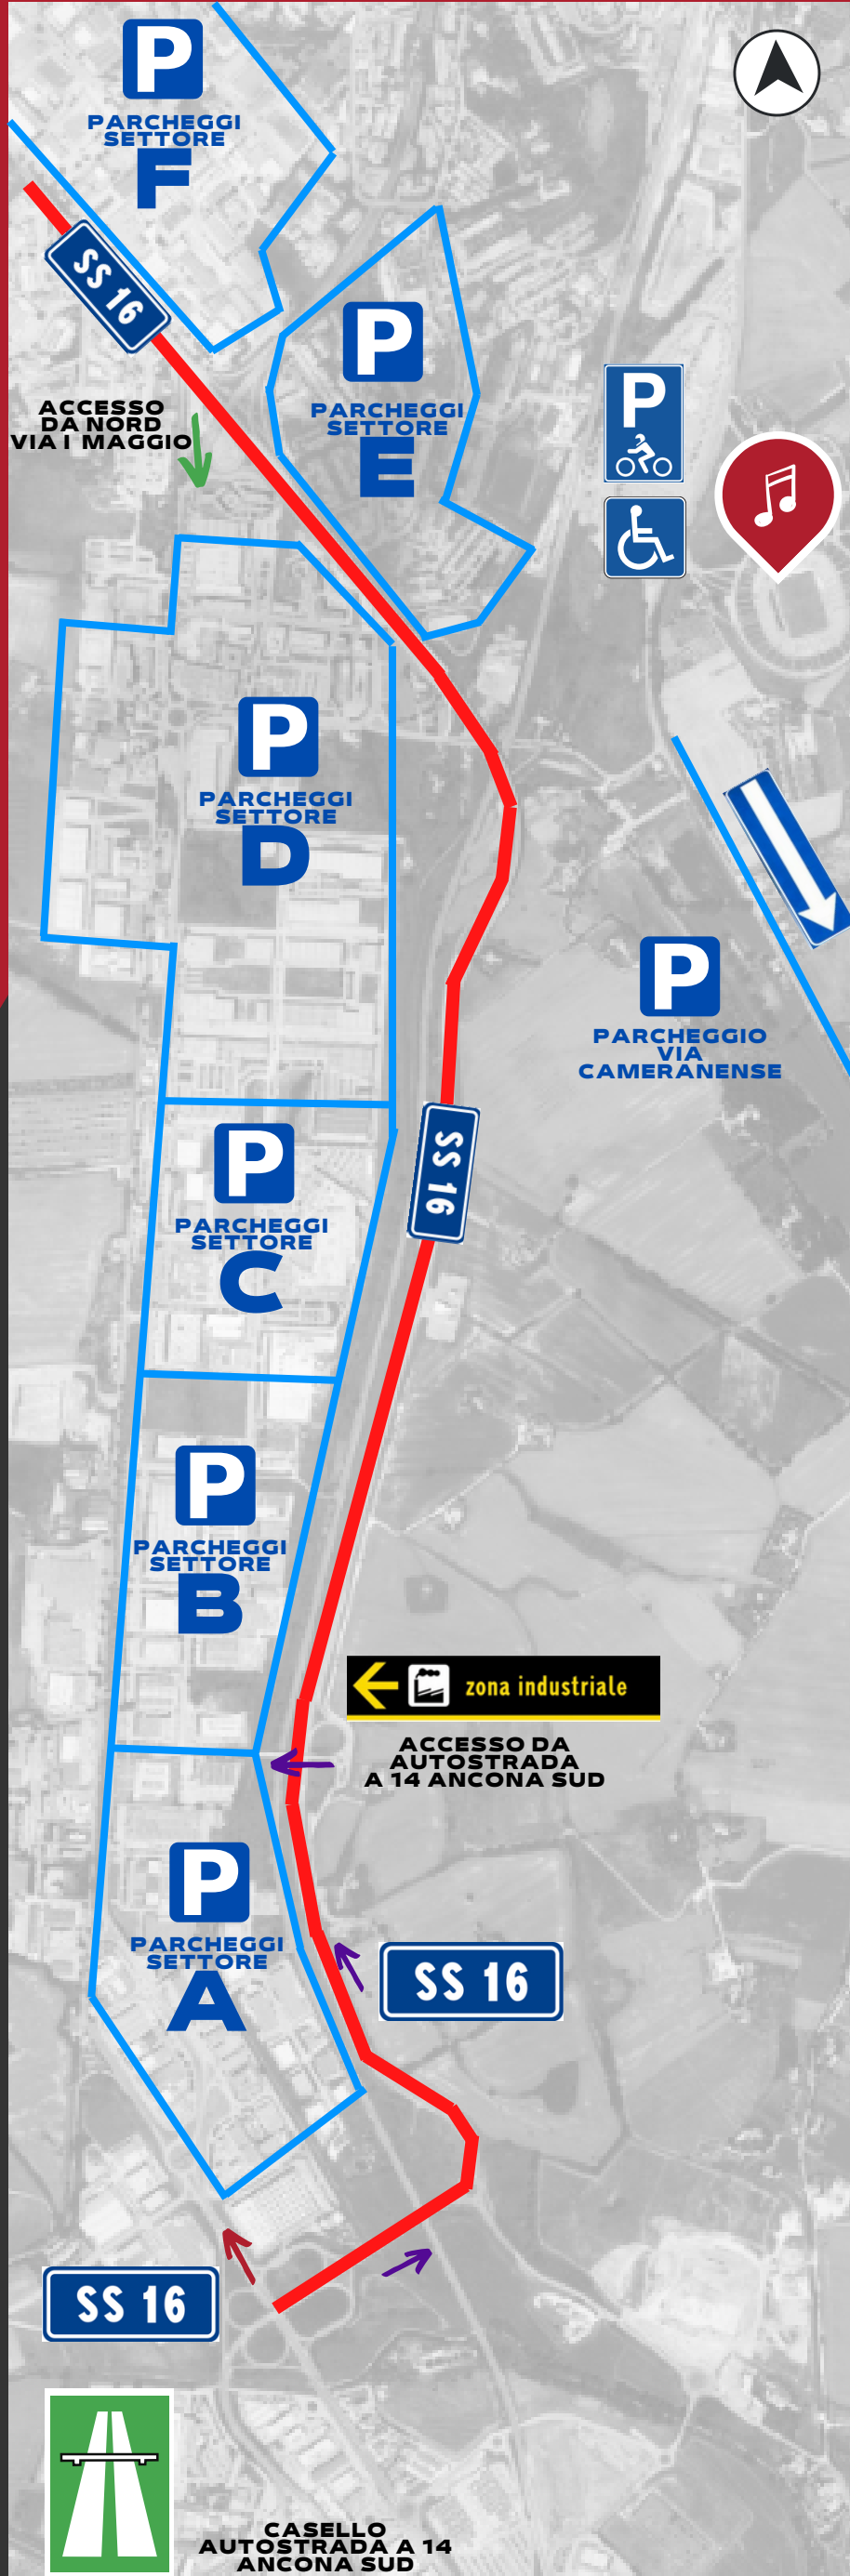

PARCHEGGI PER CHI PROVIENE DA SS.16 - A.14 NON SERVITI DA BUS NAVETTA

PARCHEGGI QUADRO DI INSIEME