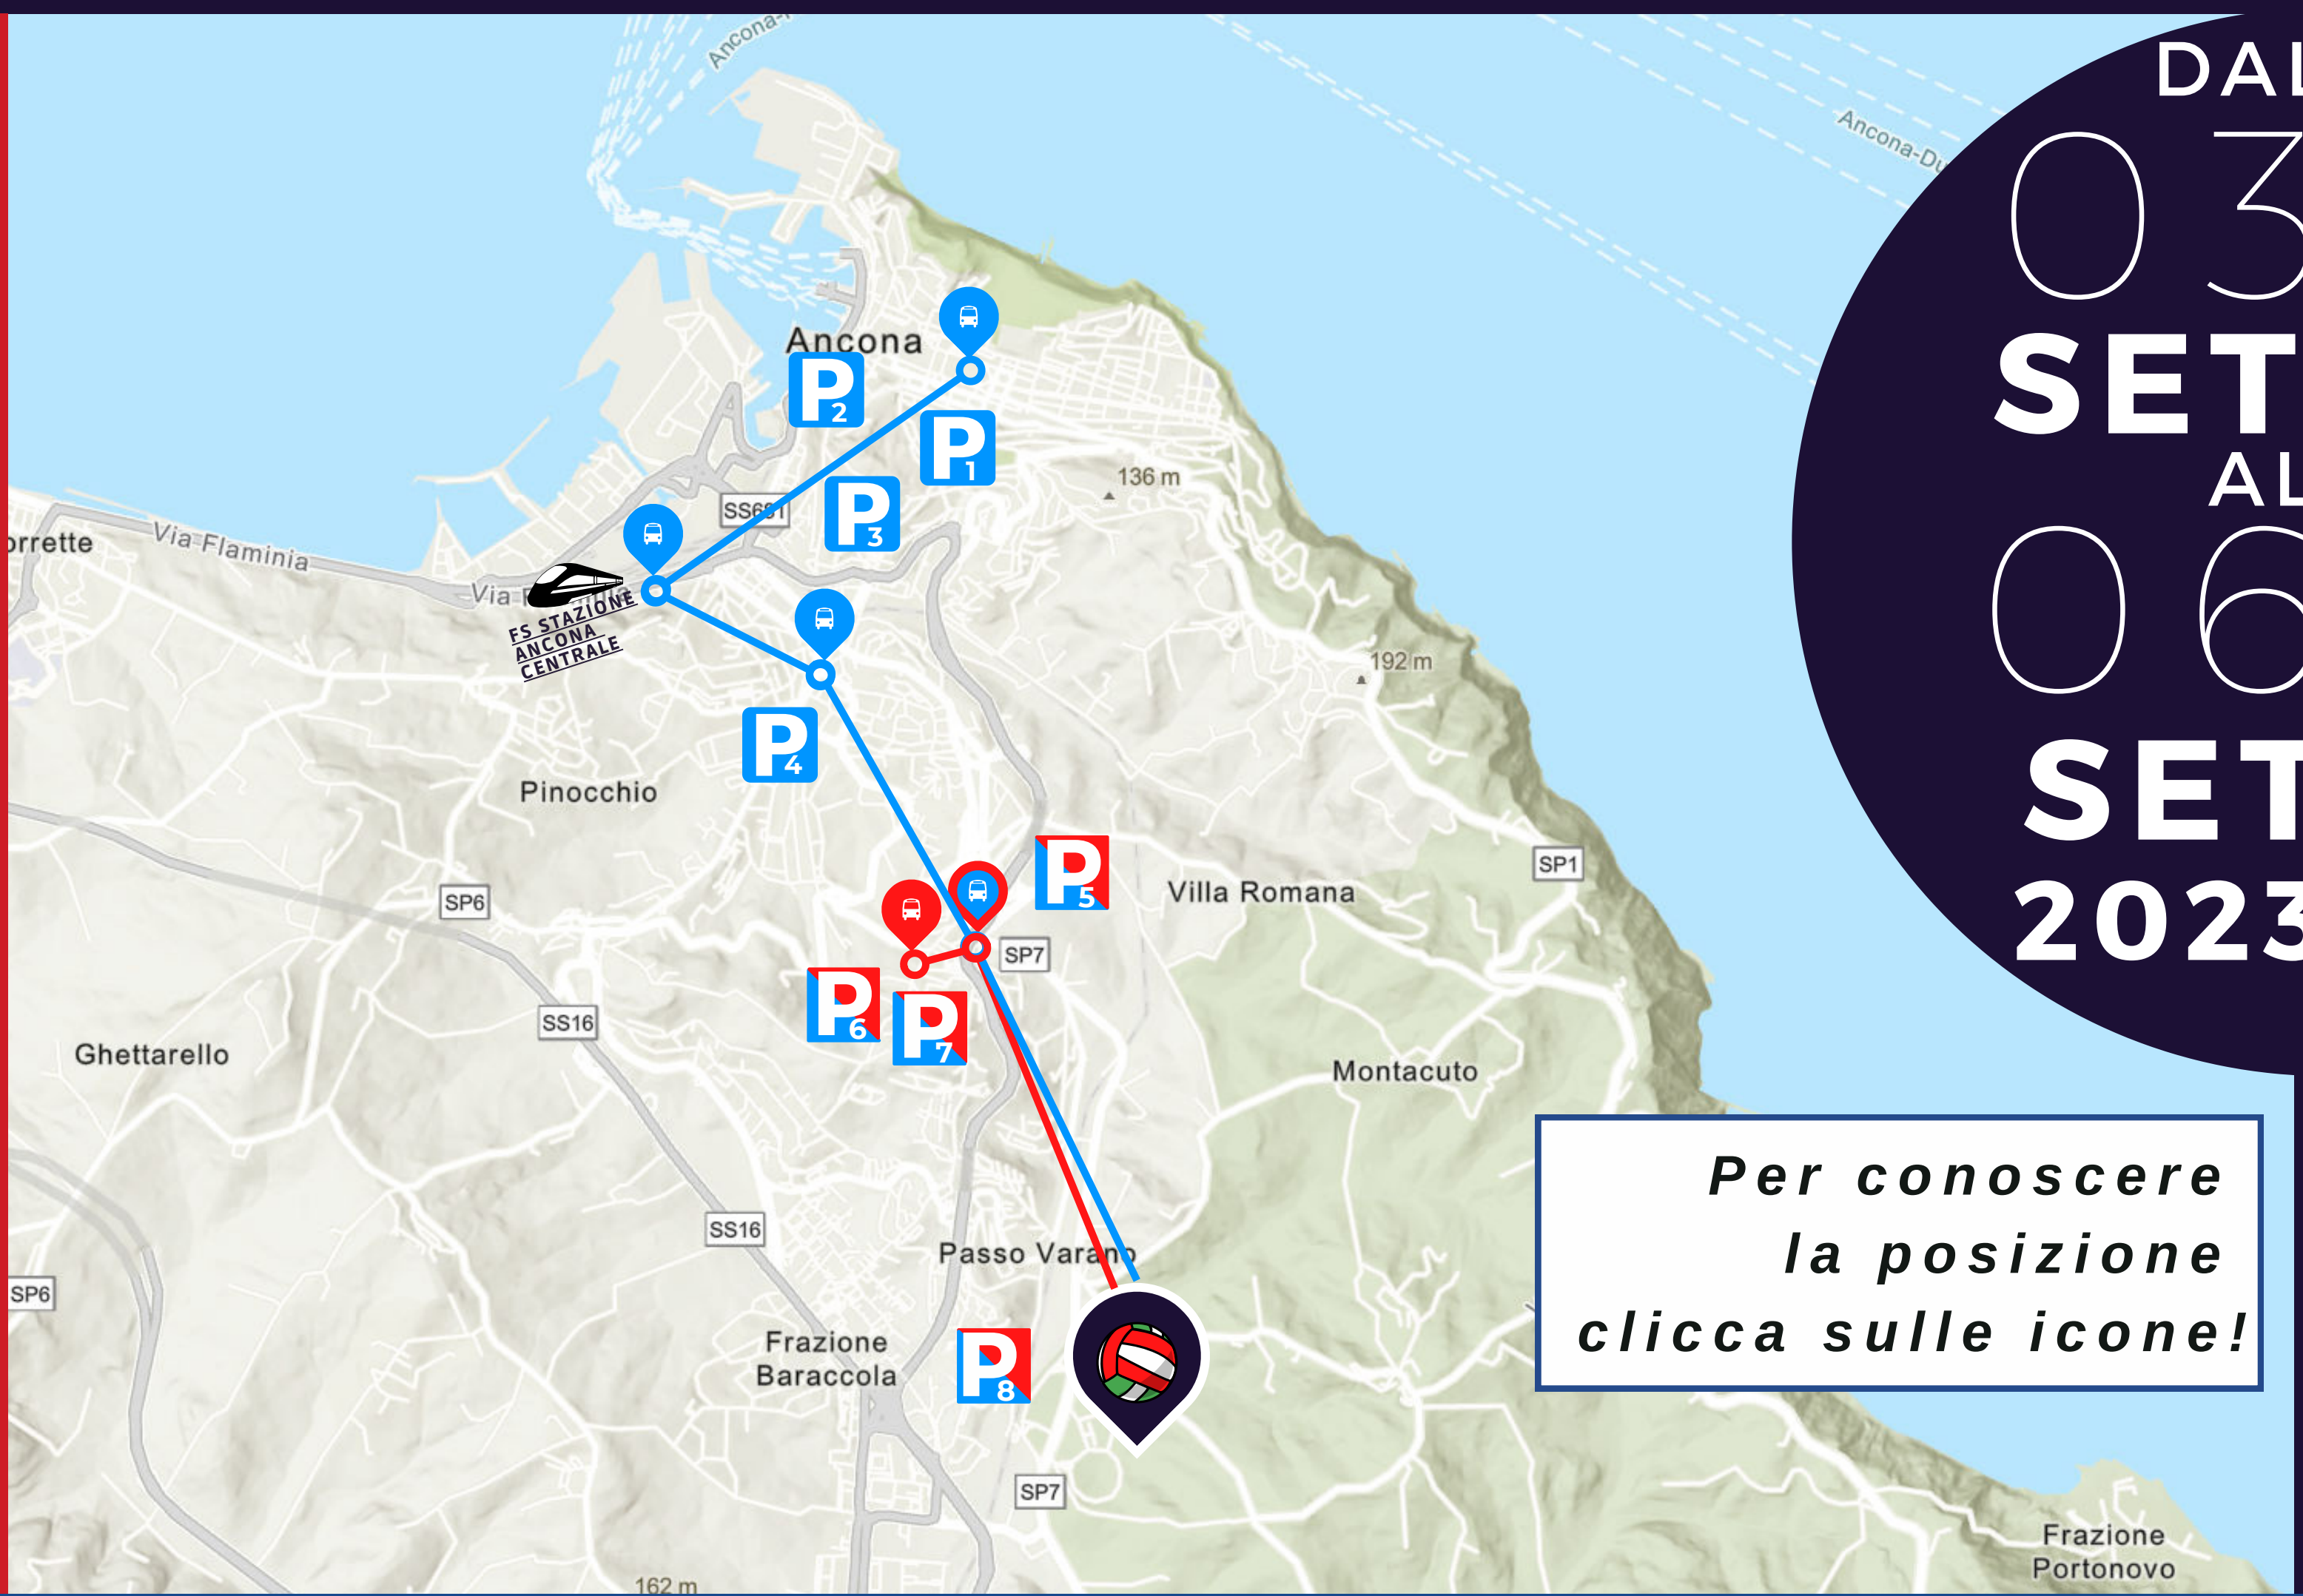

#EuroVolleyM

PALAPROMETE

SERVIZIO BUS NAVETTA GRATUITO

DAL
03
SET
AL
06
SET
2023

*Per conoscere
la posizione
clicca sulle icone!*

LEGENDA:

FERMATE NAVETTE BUS

AREE PARCHEGGI

FS - STAZIONE CENTRALE ANCONA

CAMPIONATI EUROPEI MASCHILI DI VOLLEY 2023