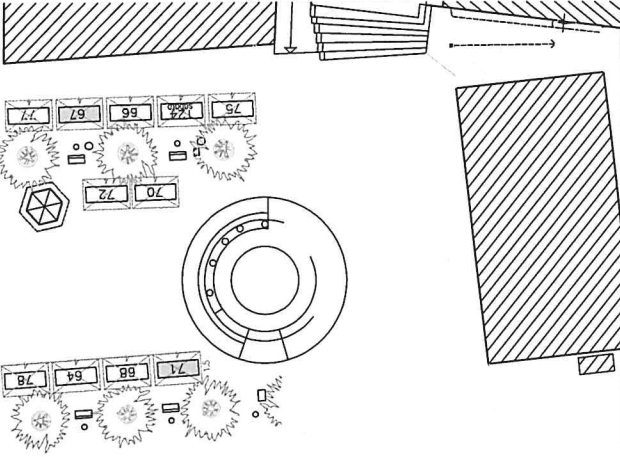

AREA CANTIERE
METROPOLITAN BUIL.

GIUSEPPE MAZZINI