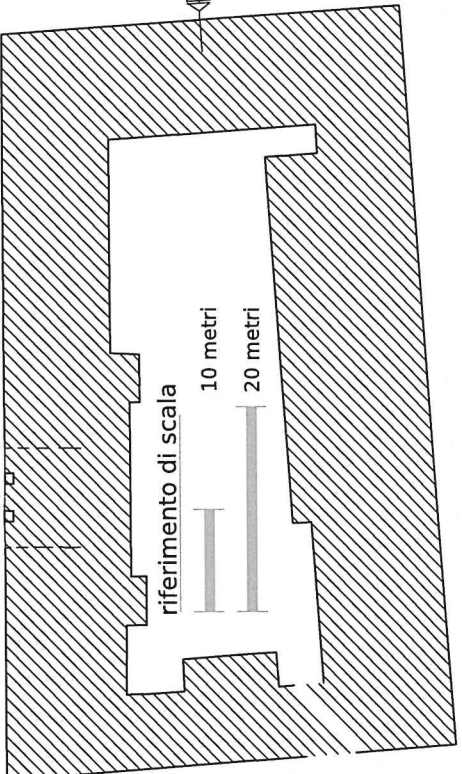

riferimento di scala

10 metri

20 metri