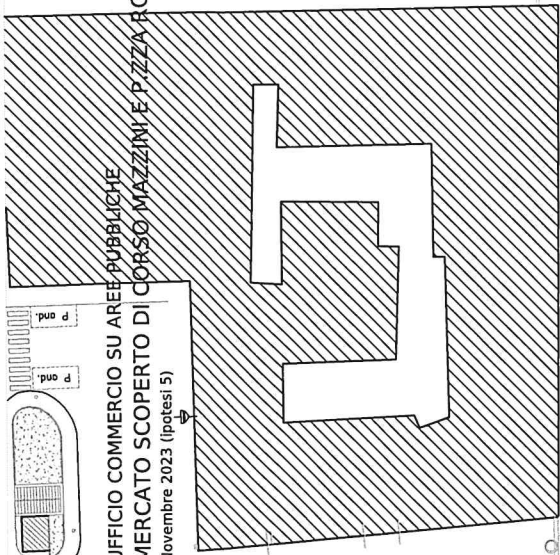

IGIENUS

UFFICIO COMMERCIO SU AREE PUBBLICHE
MERCATO SCOPERTO DI CORSO MAZZINI E PIZZAZZA ROMA
Novembre 2023 (ipotesi 5)