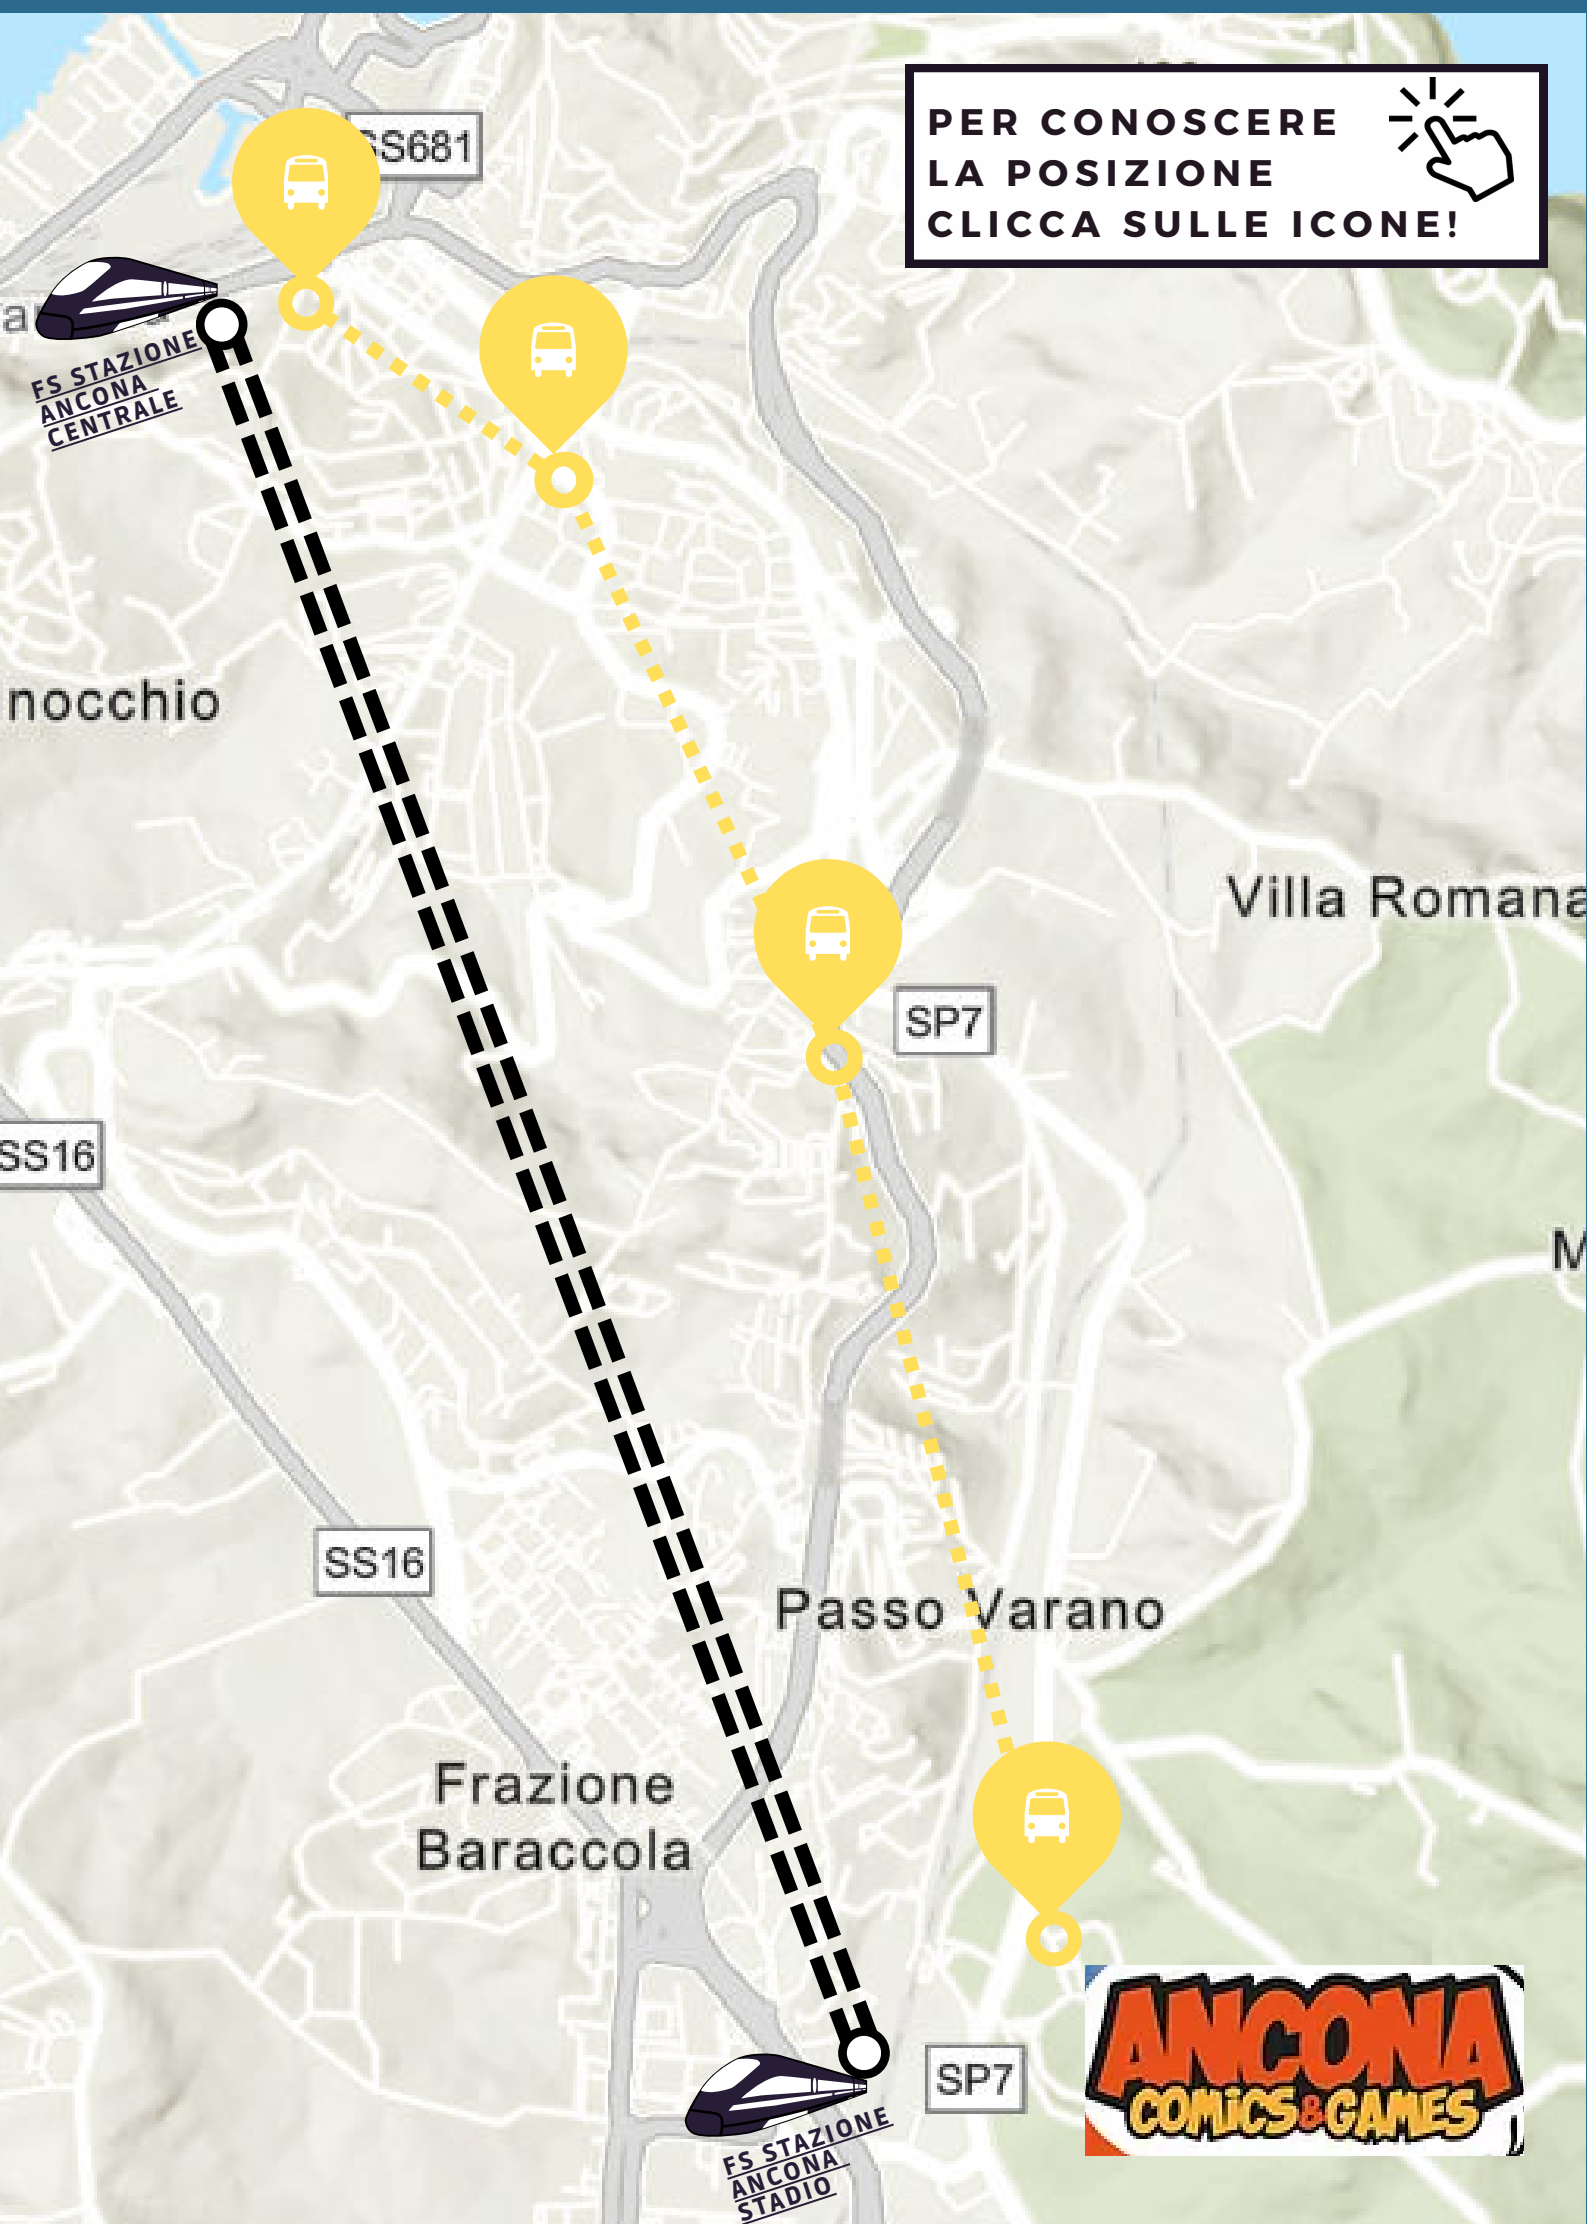

ANCONA COMICS&GAMES SAB - DOM

NAVETTA GRATUITO A/R

13-14

APRILE
2024

LINEA GIALLA

STAZIONE FS CENTRALE ↔ PALAROSSINI - PALAPROMETEO ESTRA

FERMATA BUS:
PIAZZA ROSSELLI (LATO ALBERGHI)

[PER CONOSCERE LA POSIZIONE CLICCA QUI](#)

ORARI DI ANDATA:

09:00 - 09:35 - 10:10 - 10:45 - 11:20 - 11:55 -
12:30 - 13:30 - 14:05 - 14:40 - 15:15 - 15:50 -
16:25 - 17:00 - 17:35 - 18:10 - 18:45

FERMATA BUS: PIAZZA UGO BASSI

[PER CONOSCERE LA POSIZIONE CLICCA QUI](#)

FERMATA BUS: CAPOLINEA TAVERNELLE

[PER CONOSCERE LA POSIZIONE CLICCA QUI](#)

FERMATA BUS:
PALAROSSINI - PALAPROMETEO ESTRA

[PER CONOSCERE LA POSIZIONE CLICCA QUI](#)

ORARI DI RITORNO:

09:15 - 09:50 - 10:25 - 11:00 - 11:35 - 12:10 -
12:45 - 13:45 - 14:20 - 14:55 - 15:30 - 16:05 -
16:40 - 17:15 - 17:50 - 18:25 - 19:00

TRENO: FERMATE ANCONA STADIO SABATO 13 APRILE 2024

| TRENO | NUOVO NUMERO TRENO | ORIGINE | DESTINAZIONE | ANCONA STADIO - ORARIO ARRIVO | ANCONA STADIO - ORARIO PARTENZA |
|-------|--------------------|-----------------|-----------------|-------------------------------|---------------------------------|
| 4212 | Non necessario | PESCARA | ANCONA | 13:59 | 14:00 |
| 4245 | Non necessario | PESARO | S. BENEDETTO T. | 14:03 | 14:04 |
| 4221 | Non necessario | ANCONA | PESCARA | 14:45 | 14:46 |
| 23768 | 94644 | ASCOLI P. | ANCONA | 15:01 | 15:02 |
| 23856 | 94642 | FABRIANO | ANCONA | 15:38 | 15:39 |
| 23777 | 94645 | ANCONA | ASCOLI P. | 15:52 | 15:53 |
| 4216 | Non necessario | PESCARA | ANCONA | 16:09 | 16:10 |
| 4223 | Non necessario | ANCONA | PESCARA | 16:50 | 16:51 |
| 19700 | Non necessario | S. BENEDETTO T. | ANCONA | 16:57 | 16:58 |
| 4285 | Non necessario | ANCONA | PESCARA | 18:46 | 18:47 |
| 4222 | Non necessario | PESCARA | ANCONA | 19:19 | 19:20 |